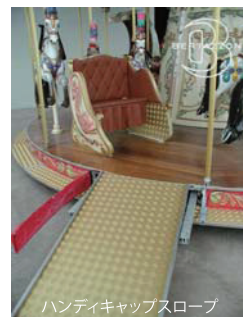

CAROUSEL Double Decker

2層式カルーセル

巨大2層式カルーセル!!

世界でも設置例の少ない2層式の巨大なカルーセルは施設のシンボルになります。

18世紀のクラシックなデザインテイストは見る者に夢を与え、乗るものをうっとりさせます。

写真映えもする為、ファミリーに絶大な人気を持つアトラクションです。

《スペック》

●14.00カルーセル

定員:大人94名、または子供100名
直径:15.3m
高さ:13.9m
HAC:1,450名/h (理論値)

《スペック》

●12.50カルーセル

定員:大人80名、または子供88名
直径:13.5m
高さ:12.1m~13.5m
HAC:1,300名/h (理論値)

《スペック》

●10.50カルーセル

定員:大人70名、または子供76名
直径:11m
高さ:9.5m~11.3m
HAC:1,050名/h (理論値)