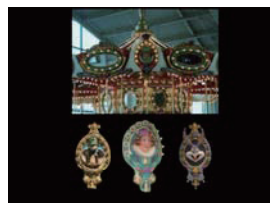

CAROUSEL

カルーセル

アイアンマシンの芸術品!!

パークに華やかな賑わいを持たせる花形マシンといえばカルーセルライド。
ロマンティックな木馬に揺られてゲストをしばしおとぎの世界に連れて行きます。
最高水準のクラフトマンによって精巧な彫刻を施された木馬はまさに芸術品の域に達しており、ゲストの高揚感を上げるのに貢献します。

《スペック》

- 50ft.カルーセル
- 定員:大人68名、または子供72名
- 直径:14.9m
- 高さ:9.14m