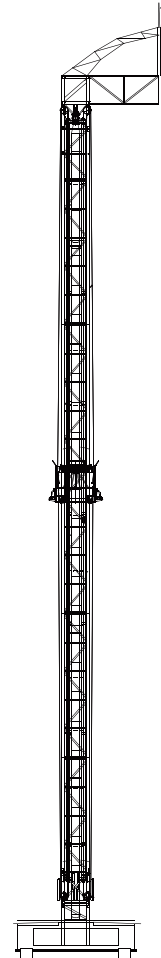

TOWER RIDE

タワーライド

恐怖体験の決定版!

本機種のラインナップは、タワー型アトラクションでは定番の落下する「ターボドロップ」だけではなく、急上昇する「スペースショット」、2回打ち上げられる「ダブルショット」、更には両方の体験が出来る「コンボショット」と充実しています。ツインタワーなど複数配置のデザインにすると、よりアイキャッチ性が高まります。設置面積がコンパクトなので、パークの空いている隙間を利用して展開できます。

《スペック》

設置面積：7.32m×7.32m

高さ：37m

速度：64Km/h

最大加速度：降下時+4.0G's～上昇時-1.5G's

定員：12名

身長制限：120cm以上

《ラインナップ》

- ターボドロップ（強制降下タイプ）
- スペースショット（急上昇打上げタイプ）
- ダブルショット（打上げを2回するタイプ）
- コンボショット（打上げと打下ろしの両方タイプ）

Elevation

Plan