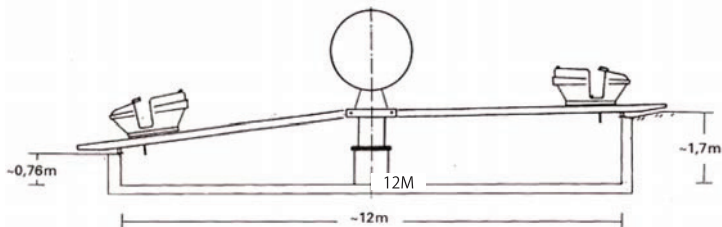

WLTZ

ワルツ

ワルツを踊るかのように回転するライド!!

左右に自由回転する搬器が大きな円形に配置されており、ワルツのステップを踏むように、なだらかに起伏を乗り越えます。

テーマ性を持たせた演出によって、個性的な魅力ある回転ライドとなります。

特徴的な動きは、冒険やロマンスなど様々なテーマ展開を可能にします。

《スペック》

寸法：地上直径Φ18m

回転プラットフォームΦ14m

トラックΦ12m

床地上高：最大1.7m

ゴンドラ定員：4人乗り×9台 計36名

Elevation

Plan