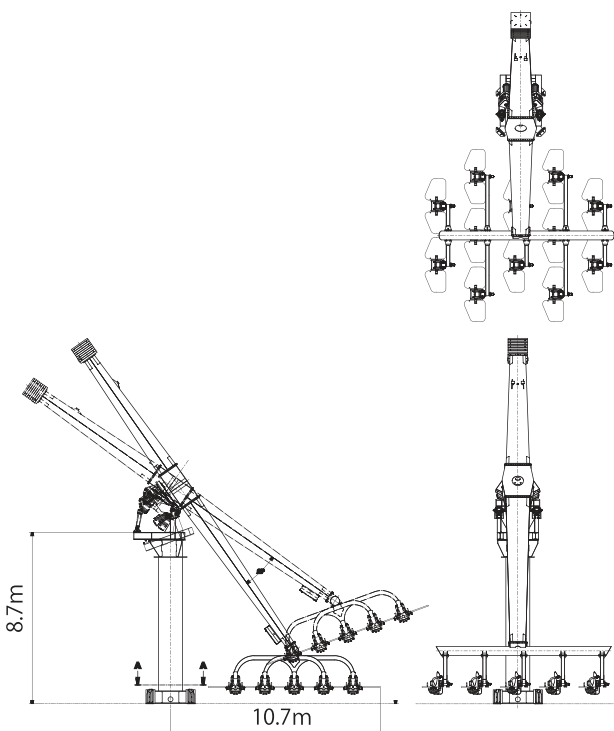

SKY FLY

スカイフライ

世界初のマシンで空を駆ける鳥となる!!

スカイローラーの進化版ともいえるこのライドは、12機のライドを携えたアームが大きく弧を描くように回転し、さらなるスリル体験を提供します。

さながら鳥の群れが編隊を組んで飛んでいるかのような姿は、パークのアイキャッチシンボルになります。通常の回転ライドと異なり、ウイング操作で風を操り、機体を回転出来ます。

《スペック》

設置面積:2.5m×2.5m

高さ:22.0m

回転時の直径:30m

定員:12名

HAC:360名/h (理論値)

Plan

3D Perspective