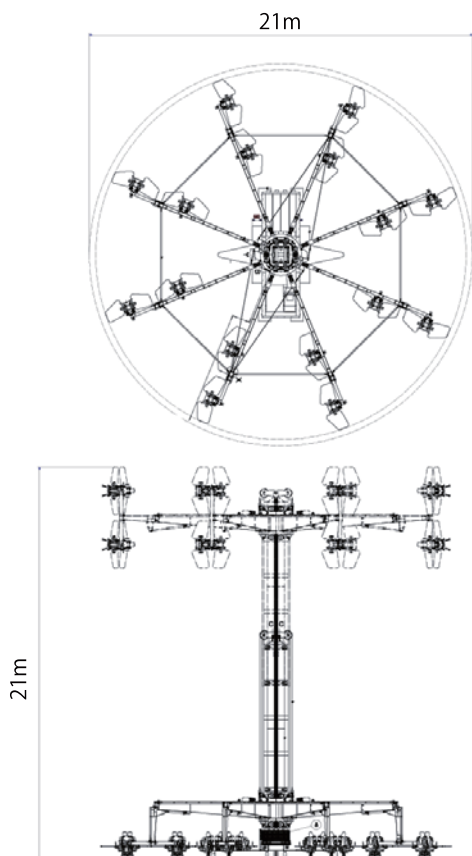

SKY ROLLER

スカイローラー

スリル満点の空中遊覧が楽しめます!!

ウィングのついた一人乗りのライドに乗り込むと、一気に22Mの上空へと登り、回転が始まります。

通常の回転ライドと異なり、ウィング操作で風を操り、機体を操縦できます。

上手になると機体を一回転させることもできます。

《スペック》

本体直径：20.6m (回転時：22.5m)

高さ：13.0m (伸長時：22.0m)

定員：16名

HAC:480名/h (理論値)

Plan

3D Persective