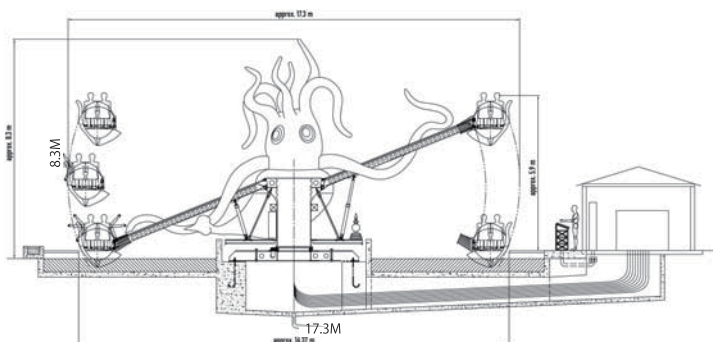

## 《スペック》

本体寸法：Φ17.3m×H6m

ゴンドラ数：最大12台

ゴンドラ定員：大人2名、又は大人1名子供2名

## Elevation

## Plan