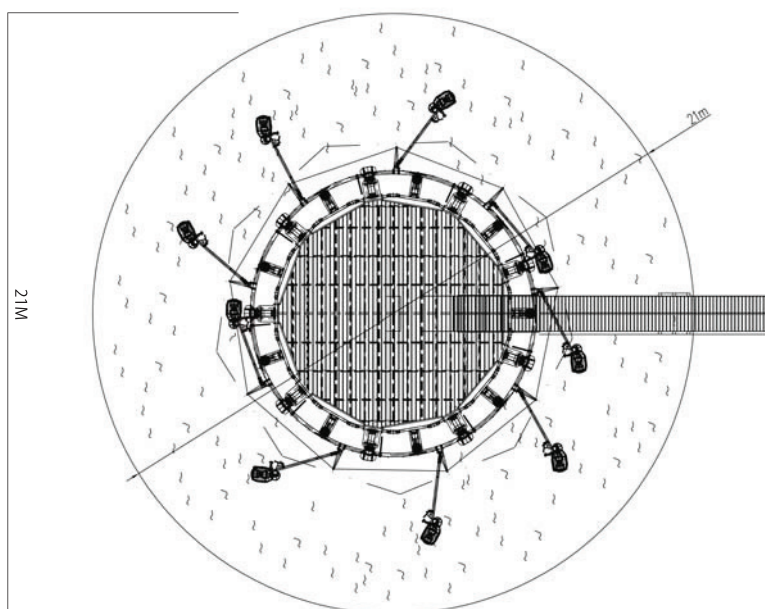

JET SKIS

ジェットスキー

ジェットスキーでスカッと爽快体験!!

水上を滑るように滑空する回転型ライド。

各搬器にはハンドルが付いており、自分で搬器を操作することができるインタラクティブタイプ。

親子で前後に乗ることが出来、子供を安心して乗せることができます。

《スペック》

本体寸法：Φ19m×H3.5m

ゴンドラ数:最大9台

ゴンドラ定員:大人1名、子供1名

Plan

Elevation