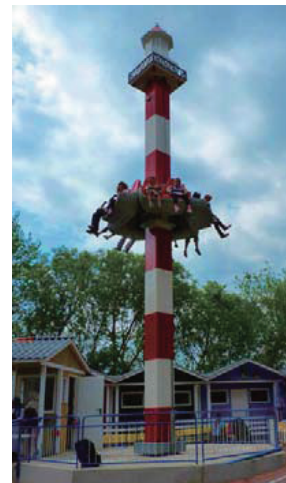

Family Freefall Tower

ファミリーフリーフォールタワー

子供も安心して楽しめるフリーフォール

上昇、フリーフォールを何度も繰り返し、さらに座席ユニット自体の回転動作が加わり興奮はMAXへ！
コンパクトなので屋内パークや狭い空間にも設置可能です。

《スペック》

- ファミリー・フリーフォール・タワー
本体寸法：L5.5m×W5.5m×H12m
定員：2座席 Gondola×5台 計10人（大人5人+子供5人）
- ダブル・ファミリー・フリーフォール・タワー
本体寸法：L5.6m×W10.3m×H12m
定員：2座席 Gondola×5台×2塔 計20人