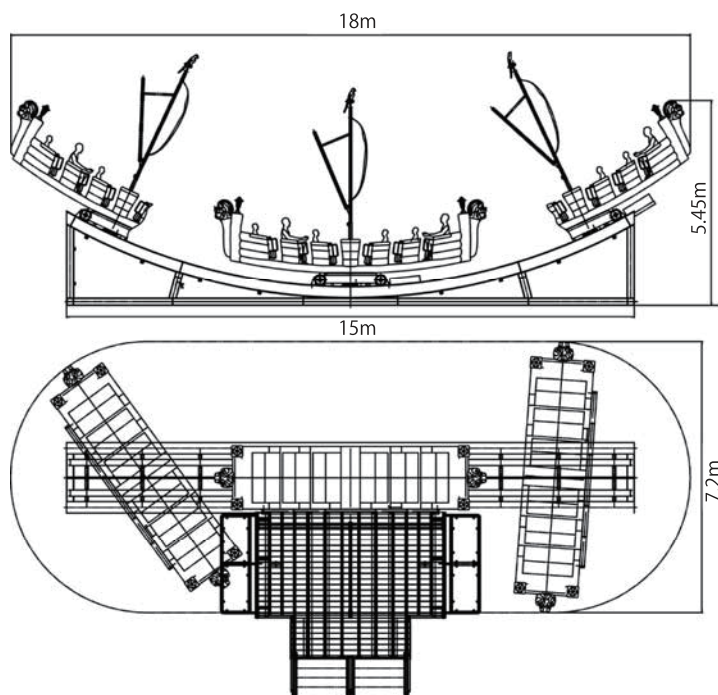

KONTIKI

コンチキ

荒海の大冒険!!

バンクのかかった軌道を左右に滑るように揺動し、さらに左右にスピンの加わります。
乗車ポジションにより体感スピードが変化する為何度乗っても飽きないライドです。

Plan

KONTIKI

《スペック》

- Kontiki
設置面積：15m×9m
(動作時：18m×9m)
高さ：6.75m
定員：4名×6列 合計24名
- Kontiki L
設置面積：19m×11.5m
(動作時：22m×11.5m)
高さ：7m
定員：4名×6列 合計24名
- Kontiki XL
設置面積：19m×11.5m
(動作時：23m×11.5m)
高さ：8m
定員：5名×8列 合計40名