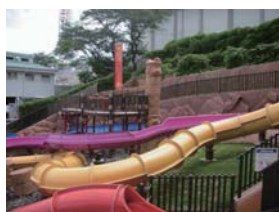

# 全体環境演出(造型・噴水・テント他)

テーマ性のある演出で、パーク全体の環境を整えます。

- オリジナルストーリー・デザインで、パークの雰囲気に合わせてソフト展開が可能です。  
立体造形物などはカスタマイズができます。
- 快適なレストスペースを提供し、滞在時間の延長が期待できます。
- 水着を着ないで遊ぶことができるエリアとして、霧の発生装置やミニ噴水などは、大変効果的なアイテムです。
- 環境保全と安全を考慮した安心設計です。

実績

日本モンキーパーク 水の樂園 モンプルドバット

## 「モンブルに古代のサルの遺跡をテーマとする新ゾーンが誕生」

・パークのキャラクターであるモンバ君の先祖が暮らしていた古代遺跡という設定です。  
・遺跡にめぐらされた「5つのスライダー」と20mまで水を吹きあげる噴水「フキダース」、フローティングアニマルなどを配した「子供プール」に加え、手動式の水鉄砲「ウォーターガン」と放水銃「ファイヤーホース」などの遊びのアイテムで構成されます。  
・象徴的なアトラクションである「フキダース」は、約10分間隔で嵐や雷の音が鳴り響き、ミストが噴射され期待感を高めた後に、およそ20m頭上に水を吹き出します。

## 施設内容

ゾーン面積:2000㎡(プールエリア全体は20,000㎡)

施設内容:

- 1.5つのスライダー
  - ・スベブルー:KIDZRiver
  - ・スベパープル:KIDZPIPEline
  - ・スベイエロー:KIDZPIPEline
  - ・スベレッド:KIDZPIPEline
  - ・スベ4ブルー:KIDZRACER
- 2.バケツ遊具:アクアプレイ(バケツ遊具)
- 3.吹きダース:噴水装置
- 4.古代遺跡の柱および擬岩等
- 5.プール
- 6.ウォーターガン、ファイヤーホース、フローティングアニマル、ヤシの木 他