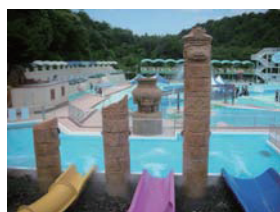

# 全体環境演出(造型・噴水・テント他)

テーマ性のある演出で、パーク全体の環境を整えます。

- オリジナルストーリー・デザインで、パークの雰囲気に合わせてソフト展開が可能です。  
立体造形物などはカスタマイズができます。
- 快適なレストスペースを提供し、滞在時間の延長が期待できます。
- 水着を着ないで遊ぶことができるエリアとして、霧の発生装置やミニ噴水などは、大変効果的なアイテムです。
- 環境保全と安全を考慮した安心設計です。

実績

日本モンキーパーク 水の樂園 モンプルドバット

## 「モンブルに古代のサルの遺跡をテーマとする新ゾーンが誕生」

・パークのキャラクターであるモンバ君の先祖が暮らしていた古代遺跡という設定です。  
・遺跡にめぐらされた「5つのスライダー」と20mまで水を吹きあげる噴水「フキダース」、フローティングアニマルなどを配した「子供プール」に加え、手動式の水鉄砲「ウォーターガン」と放水銃「ファイヤーホース」などの遊びのアイテムで構成されます。  
・象徴的なアトラクションである「フキダース」は、約10分間隔で嵐や雷の音が鳴り響き、ミストが噴射され期待感を高めた後に、およそ20m頭上に水を吹き出します。

## 施設内容

ゾーン面積:2000㎡(プールエリア全体は20,000㎡)

施設内容:

- 1.5つのスライダー
  - ・スベブルー:KIDZRiver
  - ・スベパープル:KIDZPIPEline
  - ・スベイエロー:KIDZPIPEline
  - ・スベレッド:KIDZPIPEline
  - ・スベ4ブルー:KIDZRACER
- 2.バケツ遊具:アクアプレイ(バケツ遊具)
- 3.吹きダース:噴水装置
- 4.古代遺跡の柱および擬岩等
- 5.プール
- 6.ウォーターガン、ファイヤーホース、フローティングアニマル、ヤシの木 他