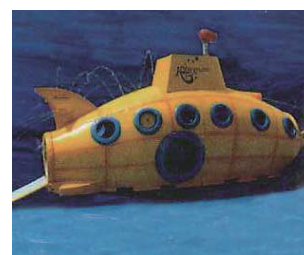

水遊びゾーンの定番アイテム

- 様々なかわいらしい造形物に、遊びの要素を盛り込んだ商品です。
- それぞれ単体での設置運営も可能ですが、複数を組み合わせて水遊び公園を構成します。
- 水に浮くタイプと固定式タイプの2種類があります。
- アクアプレイの周辺などに組み合わせて設置すると効果的です。

《メンテナンス特性》

- ・耐久性をよりたかめるために、通常より硬質のファイバーグラスを使用しています。
- ・良質のゲルコートを使用し、表面の耐久性を高めています。

L 1,219×W 1,067×H 381

浮きガエル/Floating Frog

L 1,219×W 1,067×H 381

浮きカバ/Hippo Floatable

L 1,321×W 1,219×H 381

カエル/Frog Artistic Items

いかだ/Log Raft Floatable

L 1,524×W 1,219×H 254

アヒル/Duck Artistic Items

オットセイスライド/Seal Slide

フロッグスライド/Frog Slids

ミニ海賊船/Buccaneer Pirate

L 1,829×W 1,524×H 914

タコの潜水艦/Mini-Sub With Octopuse

くじら/Whale Artistic

ドラゴンスライド/Dragon Slide

ミニチュア潜水艦/Mini Sub

L 1,829×W 1,102×H 762

ボートスライド/Beached Boat Slide

海賊船/Buccaneer Pirate Ship

カエルスライド・背面/
Frog Slide Back Exit

木のスライド/Tree Stump Slide
Extra Large

L 4,877×W 2,438×H 2,134

L 2,743×W 2,438×H 2,134