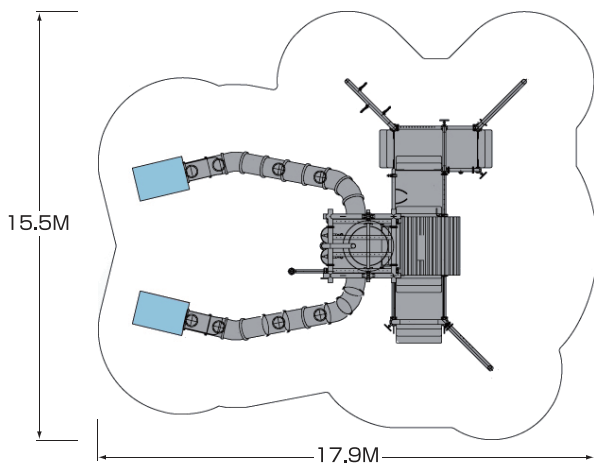

AQUA PLAY™ バケツ遊具

アクアプレイ/バケツ遊具

水遊びゾーンの決定版! 巨大バケツからドバツ!

- ●ファミリーターゲットの水遊びゾーンに最適なアトラクションです。
- ●子供から大人までが一緒に楽しむなど、幅広い年齢層に楽しんでもらう事ができます。
- ●水遊びアイテムと2種類の小型スライダー、および巨大なバケツで構成された立体遊具です。
- ●巨大バケツは徐々に水が溜められ、一杯になると一気にひっくり返り多量の水を落下させます。
- ●基本パッケージから、レイアウトや形およびアイテムは自由にカスタマイズが可能です。

《メンテナンス特性》

- ・耐久性をよりたかめるために、通常より硬質のファイバーグラスを使用しています。
- ・良質のゲルコートを使用し、表面の耐久性を高めています。

《商品バリエーション》

- ・Aqua Play(アクアプレイ)…基本パッケージ

《スペック》

- 本体寸法:L 17.9m×W 15.5m×H 8.6m
- 機械室寸法:L m×W m×H m
- 電気容量:25kw×1 (3相200V)

Plan

Elevation