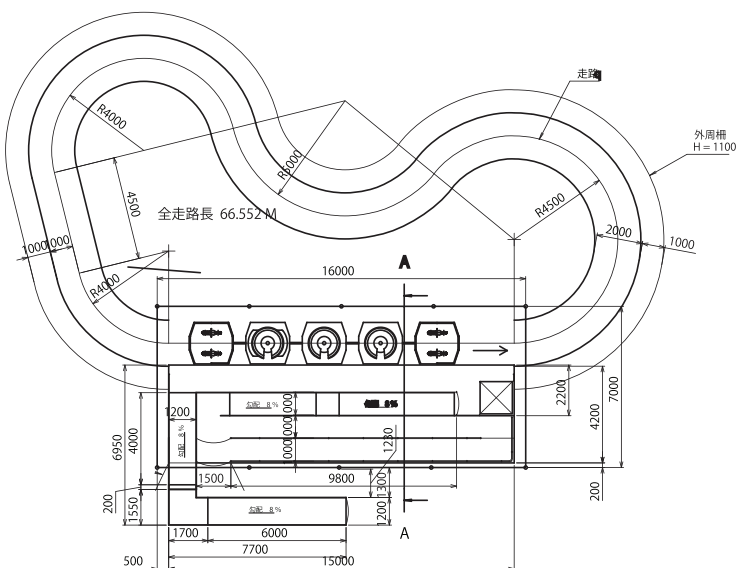

# Parade Car

パレードカー

自走式回転ライド

新しいタイプのインタラクティブ自走式ライド!

カスタムデザインをした車両に乗り込みトロリー式走路をゆっくり進みます。

車両にあるハンドルを回すと、車両がティーカップのようにくるくる回り出します。

小さなお子様でも乗れる、楽しい乗り物です。

《スペック》

設置寸法：L21.5m×W28m×H4.7m

コース全長：66.5m

定員：4名×4両 合計16名

Plan

Elevation