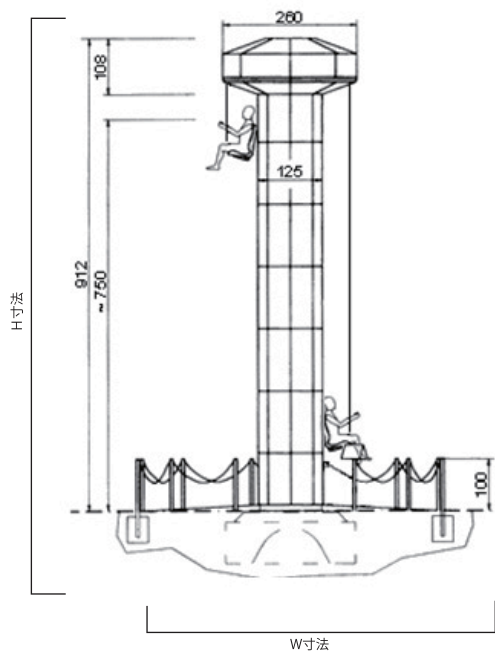

TOWER

タワー

家族のための冒険クライミング!!

自分の力でロープを引っ張り、タワーを上に登っていくことができるアトラクション。

最大の高さに達した後はゆっくりと降下します。

タワーはぐるぐると回っているので360°の壮大なパノラマの眺めを独占することができます。

《スペック》

定員: 8名(2名×4機)

最大荷重: 180 kg/機

HAC: 最大320名/h

Elevation

Plan