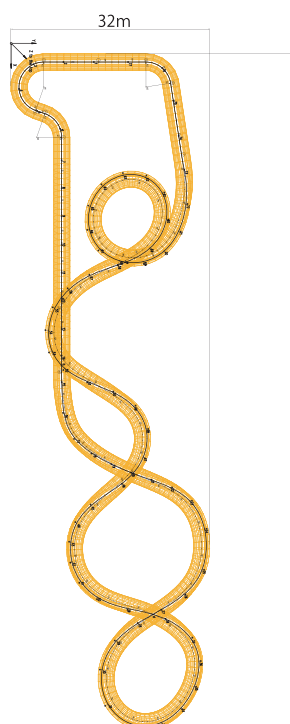

## 《スペック》

走路全長:360m

リフト高:8m

設置面積:32m×110m

速度:40Km/h

乗車定員:4名×4両 合計16名

乗車規定:身長100cm以上

## Plan

## 3D Perspective