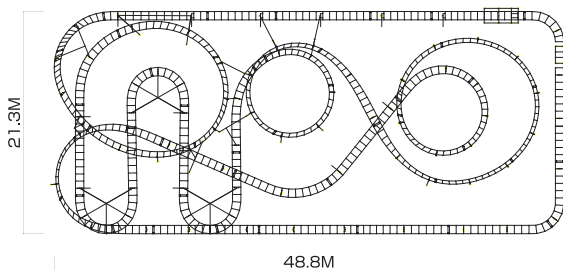

## 《スペック》

走路全長:380m

リフト高:15m

敷地面積:48.8m×21.3m

速度:55Km/h

車両:4人乗り

乗車規定:身長110cm以上

## Plan