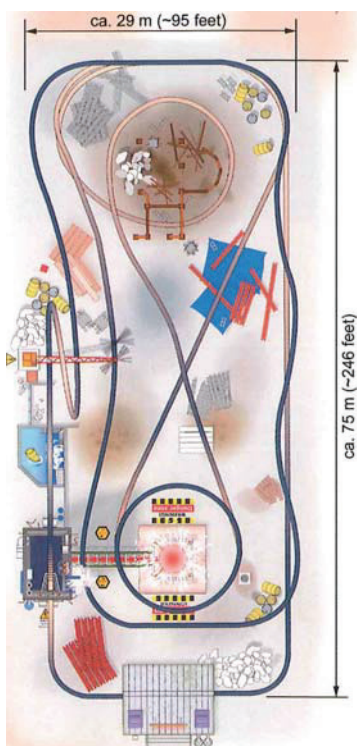

Euro-Fighter

ユーロファイター

中型コースターに大型コースターのスリルを凝縮

単独車両ならではの、格段に緩急の付いたコースが楽しめる8人乗りのコースターです。

パークのアイキャッチにもなる垂直リフトと、そこから始まる垂直ドロップはゲストを異次元の体験へと誘い、そこから始まる垂直ループやハートラインロール、ゼロGターンなどコースターの面白さを象徴するようなエレメントがゲストを飽きさせることがありません。

コースレイアウトは、オリジナルカスタマイズへの対応が可能です。

《スペック》

最高垂直加速：5G

最低垂直加速：-1.2G

速度：80km/h

車両：8人乗り

乗車規定：身長130cm以上

走路全長：670m~800m

リフト高：25.7m

敷地面積：75m×29m

Plan

3D Persective