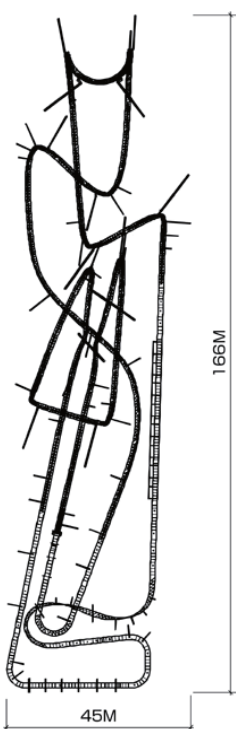

コースレイアウトは、オリジナルカスタマイズへの対応が可能です。

《スペック》

最高垂直加速：4.5G

走路全長:670~1,000m

最低垂直加速：-1.2G

リフト高:25.7~40.0m

速度:80~100Km/h

敷地面積:75m×29m

車両:8人乗り

乗車規定：身長130cm以上

リニアランチ

Plan

3D Perspective