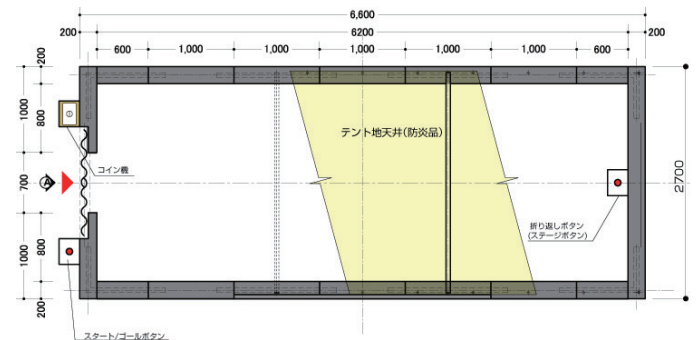

レイアウトは、ご希望により自由にカスタマイズが可能です。

《スペック》

本体寸法：L16.7m×W16.7m×H3m

(コンテナ型)L6.6m×W2.7m×H2m

レーザーユニット：クラス2、出力0.48mW、波長532nm

Plan

常設型レーザーアスレチック

Plan