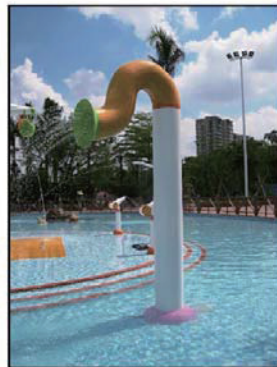

打ち水カップ/cup

Ø1,800×H 2,300

彫刻噴水/ fountain

H2,620

2人こぎポンプ/2 man pump

W 2,000×H 2,500

プロペラ/roto

彫刻シャワー/ shower

H 3,095

押しボタン水鉄砲/
Push button shooter

彫刻噴水/sphere

Ø 600×H 750

シャワーの木/Tee

W2,300×H2,662

彫刻噴水/tot

H 762