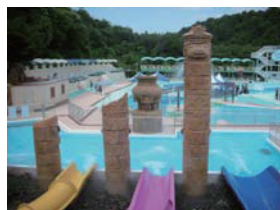

全体環境演出(造型・噴水・テント他)

テーマ性のある演出で、パーク全体の環境を整えます。

- ●オリジナルストーリー・デザインで、パークの雰囲気に合わせてソフト展開が可能です。
  立体造形物などはカスタマイズができます。
- ●快適なレストスペースを提供し、滞在時間の延長が期待できます。
- ●水着を着ないで遊ぶことができるエリアとして、霧の発生装置やミニ噴水などは、大変効果的なアイテムです。
- ●環境保全と安全を考慮した安心設計です。

実績

日本モンキーパーク 水の樂園 モンプルドバット

「モンプリに古代のサルの遺跡をテーマとする新ゾーンが誕生」

・パークのキャラクターであるモンバ君の先祖が暮らしていた古代遺跡という設定です。
・遺跡にめぐらされた「5つのスライダー」と20mまで水を吹きあげる噴水「フキダース」、フローティングアニマルなどを配した「子供プール」に加え、手動式の水鉄砲「ウォーターガン」と放水銃「ファイヤーホース」などの遊びのアイテムで構成されます。
・象徴的なアトラクションである「フキダース」は、約10分間隔で嵐や雷の音が鳴り響き、ミストが噴射され期待感を高めた後に、およそ20m頭上に水を吹き出します。

施設内容

ゾーン面積:2000㎡(プールエリア全体は20,000㎡)

施設内容:

- 1.5つのスライダー
  - ・スベブルー:KIDZRiver
  - ・スベパープル:KIDZPIPEline
  - ・スベイエロー:KIDZPIPEline
  - ・スベレッド:KIDZPIPEline
  - ・スベ4ブルー:KIDZRACER
- 2.バケツ遊具:アクアブレイ(バケツ遊具)
- 3.吹きダース:噴水装置
- 4.古代遺跡の柱および擬岩等
- 5.プール
- 6.ウォーターガン、ファイヤーホース、フローティングアニマル、ヤシの木 他