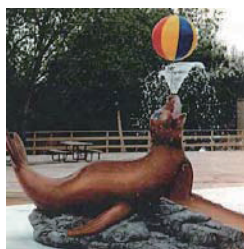

オットセイスライド/Seal Slide