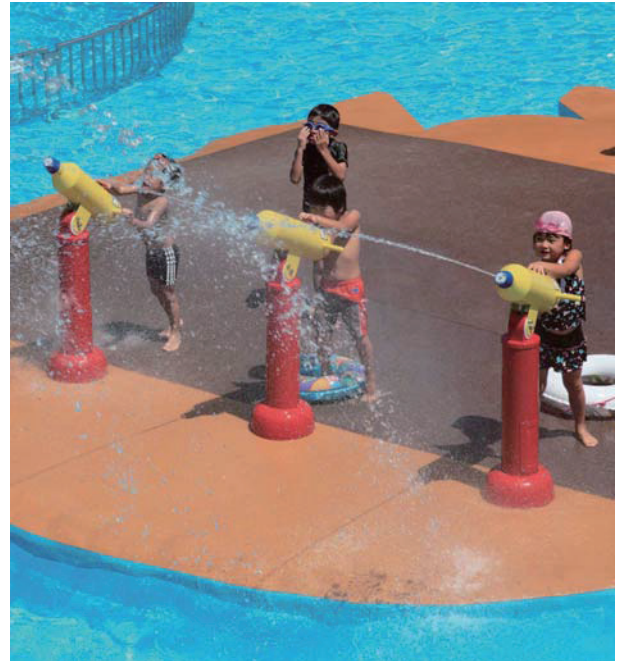

AQUA PLAY™ バケツ遊具

アクアプレイ/バケツ遊具

水遊びゾーンの決定版! 巨大バケツからドバツ!

- ファミリーターゲットの水遊びゾーンに最適なアトラクションです。
- 子供から大人までが一緒に楽しむなど、幅広い年齢層に楽しんでもらう事ができます。
- 水遊びアイテムと2種類の小型スライダー、および巨大なバケツで構成された立体遊具です。
- 巨大バケツは徐々に水が溜められ、一杯になると一気にひっくり返り多量の水を落下させます。
- 基本パッケージから、レイアウトや形およびアイテムは自由にカスタマイズが可能です。

ミニチュア潜水艦/Mini Sub

L 1,829×W 1,102×H 762

ボートスライド/Beached Boat Slide

海賊船/Buccaneer Pirate Ship

カエルスライド・背面/
Frog Slide Back Exit

木のスライド/Tree Stump Slide
Extra Large

L 4,877×W 2,438×H 2,134

L 2,743×W 2,438×H 2,134

L 3,048×W 2,438×H 3,658

WATER PLAY™

ウォータープレイ 定番アイテム

水遊びゾーンの定番アイテム

- 様々なかわいらしい造形物に、遊びの要素と噴水装置を盛り込んだ商品です。
- それぞれ単体での設置運営も可能ですが、複数を組み合わせて水遊び公園を構成します。
- アクアプレイの周辺などに組み合わせて設置すると効果的です。

《メンテナンス特性》

- ・耐久性をよりたかめるために、通常より硬質のファイバーグラスを使用しています。
- ・良質のゲルコートを使用し、表面の耐久性を高めています。