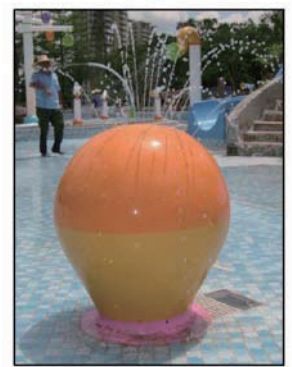

打ち水カップ/cup

Ø1,800×H 2,300

彫刻噴水/ fountain

H2,620

2人こぎポンプ/2 man pump

W 2,000×H 2,500

プロペラ/roto

彫刻シャワー/ shower

H 3,095

押しボタン水鉄砲/
Push button shooter

彫刻噴水/sphere

Ø 600×H 750

シャワーの木/Tee

W2,300×H2,662

彫刻噴水/tot

H 762