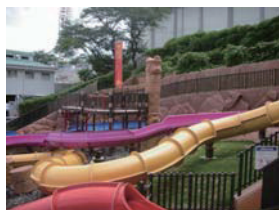

霧のアーチ/bow

W 2500×H 2,300

全体環境演出(造型・噴水・テント他)

テーマ性のある演出で、パーク全体の環境を整えます。

- オリジナルストーリー・デザインで、パークの雰囲気に合わせてソフト展開が可能です。
立体造形物などはカスタマイズができます。
- 快適なレストスペースを提供し、滞在時間の延長が期待できます。
- 水着を着ないで遊ぶことができるエリアとして、霧の発生装置やミニ噴水などは、大変効果的なアイテムです。
- 環境保全と安全を考慮した安心設計です。

実績

日本モンキーパーク 水の樂園 モンプルドバット

「モンプリに古代のサルの遺跡をテーマとする新ゾーンが誕生」

・パークのキャラクターであるモンバ君の先祖が暮らしていた古代遺跡という設定です。
・遺跡にめぐらされた「5つのスライダー」と20mまで水を吹きあげる噴水「フキダース」、フローティングアニマルなどを配した「子供プール」に加え、手動式の水鉄砲「ウォーターガン」と放水銃「ファイヤーホース」などの遊びのアイテムで構成されます。
・象徴的なアトラクションである「フキダース」は、約10分間隔で嵐や雷の音が鳴り響き、ミストが噴射され期待感を高めた後に、およそ20m頭上に水を吹き出します。

施設内容

ゾーン面積:2000㎡(プールエリア全体は20,000㎡)

施設内容:

- 1.5つのスライダー
 - ・スベブルー:KIDZRiver
 - ・スベパープル:KIDZPIPEline
 - ・スベイエロー:KIDZPIPEline
 - ・スベレッド:KIDZPIPEline
 - ・スベ4ブルー:KIDZRACER
- 2.バケツ遊具:アクアブレイ(バケツ遊具)
- 3.吹きダース:噴水装置
- 4.古代遺跡の柱および擬岩等
- 5.プール
- 6.ウォーターガン、ファイヤーホース、フローティングアニマル、ヤシの木 他