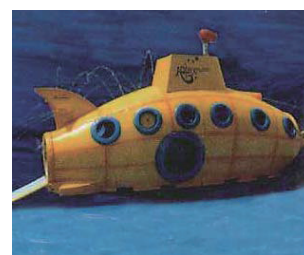

アヒル/Duck Artistic Items

オットセイスライド/Seal Slide

フロッグスライド/Frog Slids

ミニ海賊船/Buccaneer Pirate

L 1,829×W 1,524×H 914

タコの潜水艦/Mini-Sub With Octopuse

くじら/Whale Artistic

ドラゴンスライド/Dragon Slide

ミニチュア潜水艦/Mini Sub

L 1,829×W 1,102×H 762

ボートスライド/Beached Boat Slide

海賊船/Buccaneer Pirate Ship

カエルスライド・背面/
Frog Slide Back Exit

木のスライド/Tree Stump Slide
Extra Large

L 4,877×W 2,438×H 2,134

L 2,743×W 2,438×H 2,134

L 3,048×W 2,438×H 3,658

WATER PLAY™

ウォータープレイ 定番アイテム

水遊びゾーンの定番アイテム

- 様々なかわいらしい造形物に、遊びの要素と噴水装置を盛り込んだ商品です。
- それぞれ単体での設置運営も可能ですが、複数を組み合わせて水遊び公園を構成します。
- アクアプレイの周辺などに組み合わせて設置すると効果的です。

《メンテナンス特性》

- ・耐久性をよりたかめるために、通常より硬質のファイバーグラスを使用しています。
- ・良質のゲルコートを使用し、表面の耐久性を高めています。