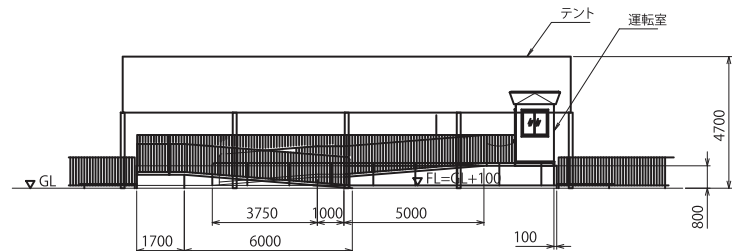

小さなお子様でも乗れる、楽しい乗り物です。

《スペック》

設置寸法：L21.5m×W28m×H4.7m

コース全長：66.5m

定員：4名×4両 合計16名

Plan

Elevation

TRAIN-RIDE

ト레인型ライド

幼児向け遊具の定番!!

小さな電車に乗って、親子で楽しんで頂けます。
ゲージは250mm~600mmと様々な大きさを揃えています。
かわいいキャラクターをカスタマイズする事も出来ます。

《スペック》※各客車1台当たり

- ゲージ幅：600mm
乗車人数：12名
最小半径：10m
- ゲージ幅：350mm
乗車人数：2名
最小半径：約2m
- ゲージ幅：450mm
乗車人数：4名
最小半径：2.5m
- ゲージ幅：250mm
乗車人数：2名
最小半径：約2m
- ゲージ幅：400mm
乗車人数：8名