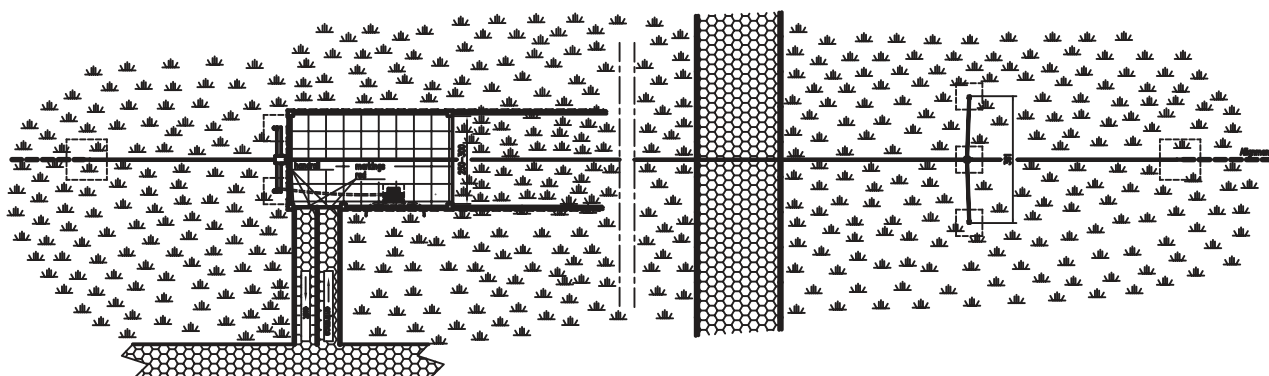

TOWER

タワー

家族のための冒険クライミング!!

自分の力でロープを引っ張り、タワーを上に登っていくことができるアトラクション。

最大の高さに達した後はゆっくりと降下します。

タワーはぐるぐると回っているので360°の壮大なパノラマの眺めを独占することができます。

《スペック》

定員: 8名(2名×4機)

最大荷重: 180 kg/機

HAC: 最大320名/h

Elevation

Plan

SKY DIVE

スカイダイブ

憧れのスカイダイビング!!

だれもが一度はやってみたいと思うスカイダイビング。

ホイストケーブルの一方の端を交互に持ち上げたり下げたり、シーソーのように動かすシンプルな機構で、
ほぼすべての地形に対応することができます。

鳥のように舞い上がり、上空の素晴らしい世界を体験することができます。

《スペック》

定員:1名

HAC:40名~50名(理論値)

年齢制限: 7歳以上

身長制限: 120cm

最大荷重: 100kg

Plan

3D Perspective

Parade Car

パレードカー

自走式回転ライド

新しいタイプのインタラクティブ自走式ライド!

カスタムデザインをした車両に乗り込みトロリー式走路をゆっくり進みます。

車両にあるハンドルを回すと、車両がティーカップのようにくるくる回り出します。