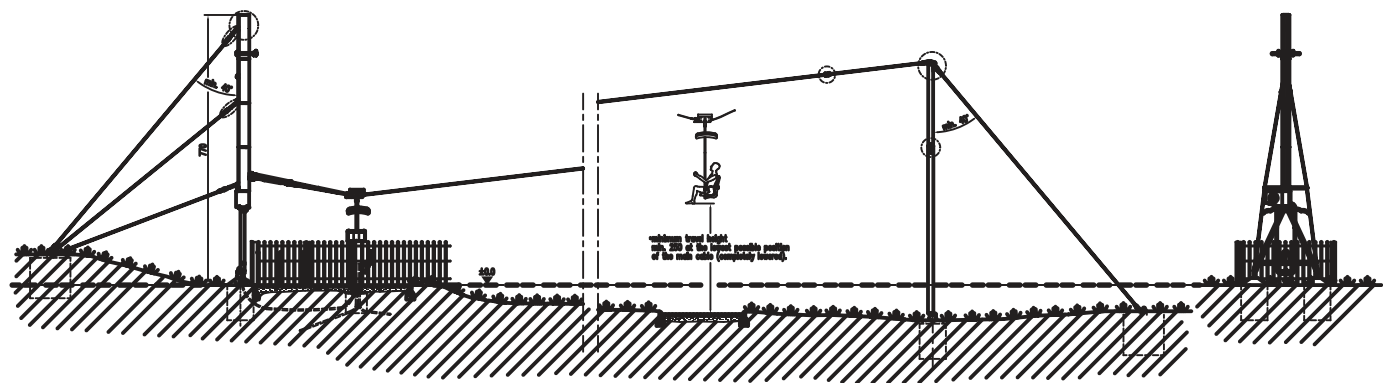

TOWER

タワー

家族のための冒険クライミング!!

自分の力でロープを引っ張り、タワーを上に登っていくことができるアトラクション。

最大の高さに達した後はゆっくりと降下します。

タワーはぐるぐると回っているので360°の壮大なパノラマの眺めを独占することができます。

《スペック》

定員: 8名(2名×4機)

ホイストケーブルの一方の端を交互に持ち上げたり下げたり、シーソーのように動かすシンプルな機構で、
ほぼすべての地形に対応することができます。

鳥のように舞い上がり、上空の素晴らしい世界を体験することができます。

《スペック》

定員:1名

HAC:40名~50名(理論値)

年齢制限: 7歳以上

身長制限: 120cm

最大荷重: 100kg

Plan

3D Perspective

Parade Car

パレードカー

自走式回転ライド

新しいタイプのインタラクティブ自走式ライド!

カスタムデザインをした車両に乗り込みトロリー式走路をゆっくり進みます。

車両にあるハンドルを回すと、車両がティーカップのようにくるくる回り出します。