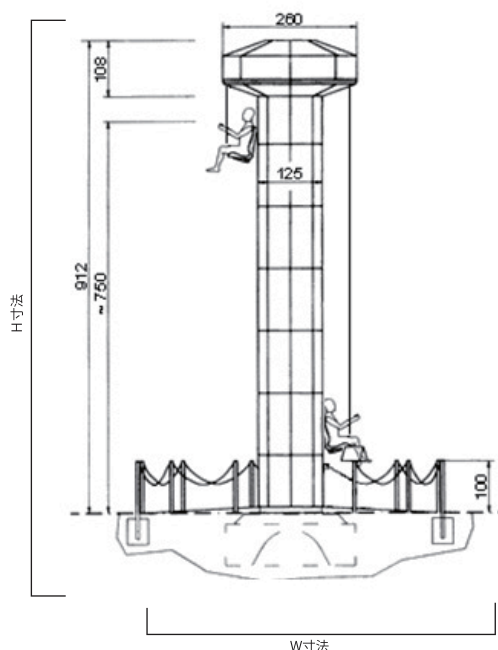

TOWER

タワー

家族のための冒険クライミング!!

自分の力でロープを引っ張り、タワーを上に登っていくことができるアトラクション。

最大の高さに達した後はゆっくりと降下します。

タワーはぐるぐると回っているので360°の壮大なパノラマの眺めを独占することができます。

《スペック》

定員: 8名(2名×4機)

最大荷重: 180 kg/機

HAC: 最大320名/h

Elevation

Plan

SKY DIVE

スカイダイブ

憧れのスカイダイビング!!

だれもが一度はやってみたいと思うスカイダイビング。

小さなお子様でも乗れる、楽しい乗り物です。

《スペック》

設置寸法：L21.5m×W28m×H4.7m

コース全長：66.5m

定員：4名×4両 合計16名

Plan

Elevation

TRAIN-RIDE