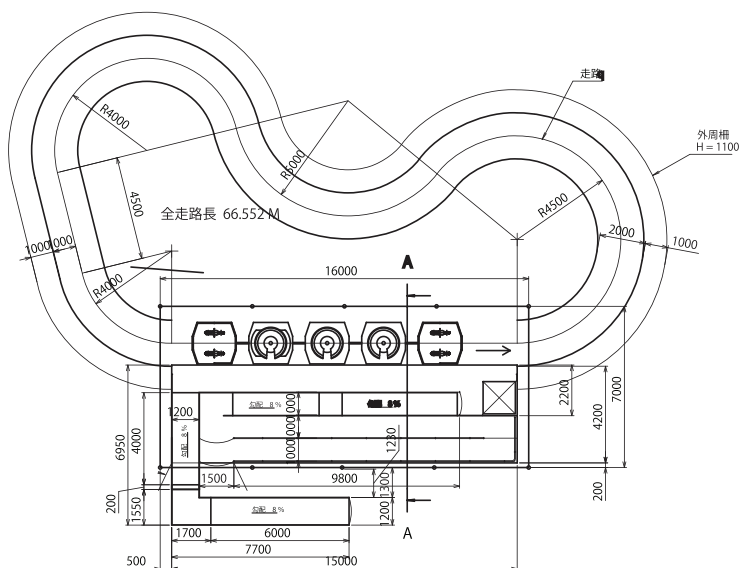

小さなお子様でも乗れる、楽しい乗り物です。

《スペック》

設置寸法：L21.5m×W28m×H4.7m

コース全長：66.5m

定員：4名×4両 合計16名

Plan

Elevation

TRAIN-RIDE

ト레인型ライド

幼児向け遊具の定番!!

小さな電車に乗って、親子で楽しんで頂けます。
ゲージは250mm~600mmと様々な大きさを揃えています。
かわいいキャラクターをカスタマイズする事も出来ます。

《スペック》※各客車1台当たり

- ゲージ幅：600mm
乗車人数：12名
最小半径：10m
- ゲージ幅：350mm
乗車人数：2名
最小半径：約2m
- ゲージ幅：450mm
乗車人数：4名
最小半径：2.5m
- ゲージ幅：250mm
乗車人数：2名
最小半径：約2m
- ゲージ幅：400mm
乗車人数：8名

Elevation