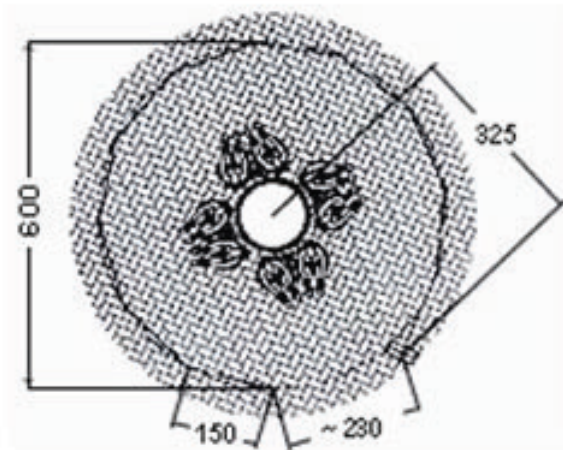

最大荷重: 180 kg/機

HAC: 最大320名/h

Elevation

Plan

SKY DIVE

スカイダイブ

憧れのスカイダイビング!!

だれもが一度はやってみたいと思うスカイダイビング。

ホイストケーブルの一方の端を交互に持ち上げたり下げたり、シーソーのように動かすシンプルな機構で、
ほぼすべての地形に対応することができます。

鳥のように舞い上がり、上空の素晴らしい世界を体験することができます。

《スペック》

定員:1名

HAC:40名~50名(理論値)

年齢制限: 7歳以上

身長制限: 120cm

最大荷重: 100kg