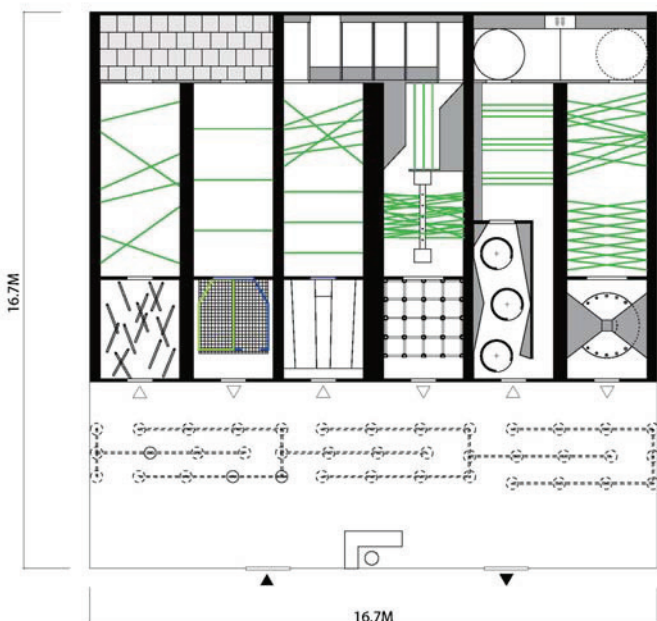

遺跡を巡る探検家、美術館に忍び込む怪盗などのストーリー展開を加えたり、アスレチック遊具を追加するなど遊びに深さを与えることができます。

レイアウトは、ご希望により自由にカスタマイズが可能です。

《スペック》

本体寸法：L16.7m×W16.7m×H3m

(コンテナ型)L6.6m×W2.7m×H2m

レーザーユニット：クラス2、出力0.48mW、波長532nm

Plan

常設型レーザーアスレチック

Plan

コンテナ型レーザーアスレチック