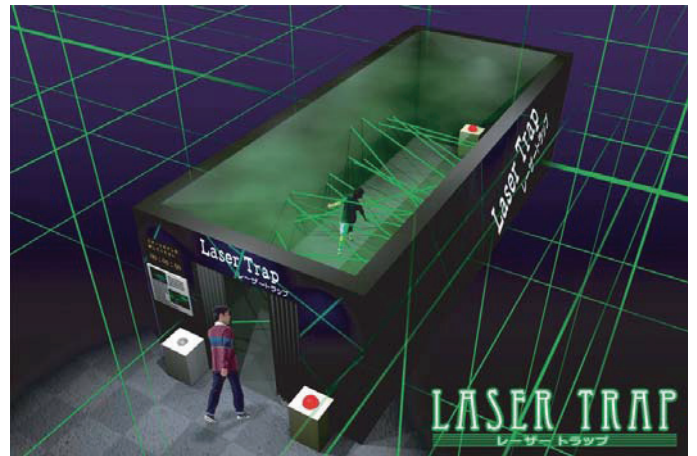

トッパー

ワンド

Laser Athletics

レーザーアスレチック

レーザーの網をかいくぐり、迷宮を制覇せよ!

うす暗い通路の中、壁から放たれる無数のレーザー光線がゲストの行く手を阻む。

体をくねらせ、這いつくばり、レーザーにあたらないように先に進まなくてはならない。

レーザー光線の安全対策も万全です。

遺跡を巡る探検家、美術館に忍び込む怪盗などのストーリー展開を加えたり、アスレチック遊具を追加するなど遊びに深さを与えることができます。

レイアウトは、ご希望により自由にカスタマイズが可能です。

《スペック》

本体寸法：L16.7m×W16.7m×H3m

(コンテナ型)L6.6m×W2.7m×H2m

レーザーユニット：クラス2、出力0.48mW、波長532nm

Plan

常設型レーザーアスレチック