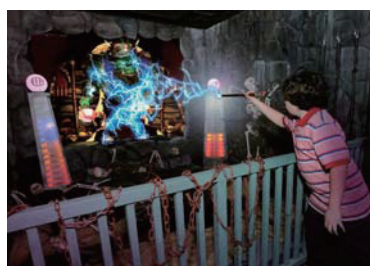

DARK RIDE

ダークライド

屋内型アトラクションの最高峰!!

ライドに乗って、冒険・ファンタジーなどのストーリーに基づいて演出された屋内空間をめぐるアトラクション。

演出方法や駆動方式により様々な可能性があります。

- ・リアルな造形や演出装置による臨場感の創出。
- ・3D映像を使った没入感を向上させる演出。
- ・インタラクティブシステムを使ったシューティングゲーム。
- ・モーションベースを使用した、スリルライドのような効果。
- ・無軌道ライドシステムによる予測不可能なストーリー展開。

Elevation

Plan

MAGIQUEST

マジクエスト

リアルロールプレイングゲーム体験!!

中世ヨーロッパの魔法使いになれるウォークスルー形式アトラクションです。

魔法のつえを使って次々に謎を解くと、魔法の力がアップします。

ドラゴンとの対決、お姫様の救出など、様々な予測不可能な冒険のストーリーをクリアする喜びを得ることができます。

エンターテインメントの本場アメリカで培われた当アトラクションは、リピート促進策や、グッズ販売などのノウハウが溢れています。

Story

■ゲームのナビゲーター役、「マスターマギ」からゲームの方法を覚えてもらう

賢者の書

ワンド

■「賢者の書」とワンドを駆使してアチラコチラに隠れているアイテムを見つけ出し、魔法の力を待つ「ルーン」をゲットする。

ルーン

Item

トッパー

ワンド

Laser Athletics

レーザーアスレチック

レーザーの網をかいくぐり、迷宮を制覇せよ!

うす暗い通路の中、壁から放たれる無数のレーザー光線がゲストの行く手を阻む。

体をくねらせ、這いつくばり、レーザーにあたらないように先に進まなくてはならない。

レーザー光線の安全対策も万全です。