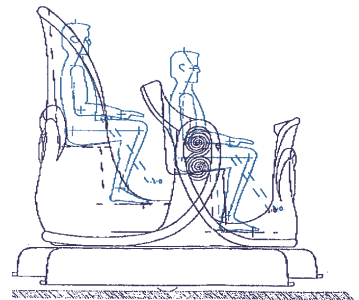

車 両：5台～15台

乗車人数：4名～6名

センターレールトラック方式

●Multi Mover Track Bound

走路長：150m～350m

車 両：8台～30台 ※車両を連結する事も出来ます。

乗車人数：4名～6名

Plan

Elevation

Plan

MAGIQUEST

マジクエスト

リアルロールプレイングゲーム体験!!

中世ヨーロッパの魔法使いになれるウォークスルー形式アトラクションです。

魔法のつえを使って次々に謎を解くと、魔法の力がアップします。

ドラゴンとの対決、お姫様の救出など、様々な予測不可能な冒険のストーリーをクリアする喜びを得ることができます。

トッパー

ワンド

Laser Athletics

レーザーアスレチック

レーザーの網をかいくぐり、迷宮を制覇せよ!

うす暗い通路の中、壁から放たれる無数のレーザー光線がゲストの行く手を阻む。

体をくねらせ、這いつくばり、レーザーにあたらないように先に進まなくてはならない。

レーザー光線の安全対策も万全です。