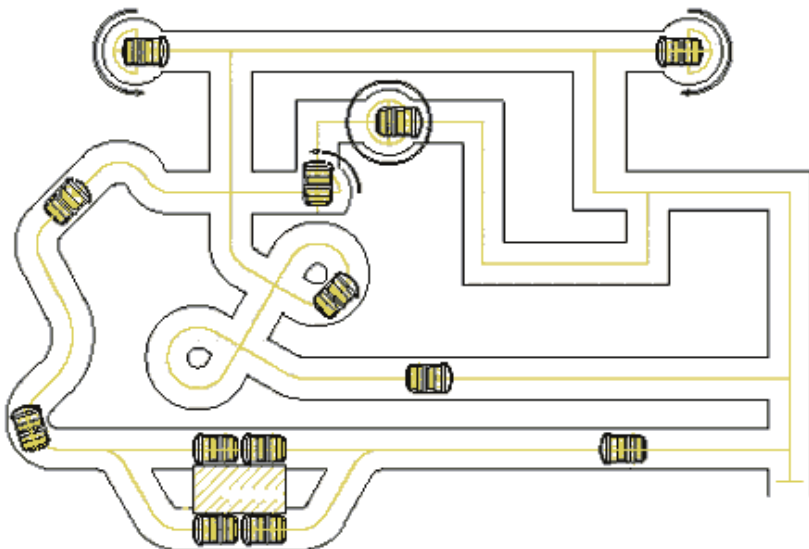

車 両：5台～15台

乗車人数：4名～6名

センターレールトラック方式

●Multi Mover Track Bound

走路長：150m～350m

車 両：8台～30台 ※車両を連結する事も出来ます。

乗車人数：4名～6名

Plan

Elevation

Plan

MAGIQUEST

マジクエスト

リアルロールプレイングゲーム体験!!

中世ヨーロッパの魔法使いになれるウォークスルー形式アトラクションです。

魔法のつえを使って次々に謎を解くと、魔法の力がアップします。

ドラゴンとの対決、お姫様の救出など、様々な予測不可能な冒険のストーリーをクリアする喜びを得ることができます。

トッパー

ワンド

Laser Athletics

レーザーアスレチック

レーザーの網をかいくぐり、迷宮を制覇せよ!

うす暗い通路の中、壁から放たれる無数のレーザー光線がゲストの行く手を阻む。

体をくねらせ、這いつくばり、レーザーにあたらないように先に進まなくてはならない。

レーザー光線の安全対策も万全です。