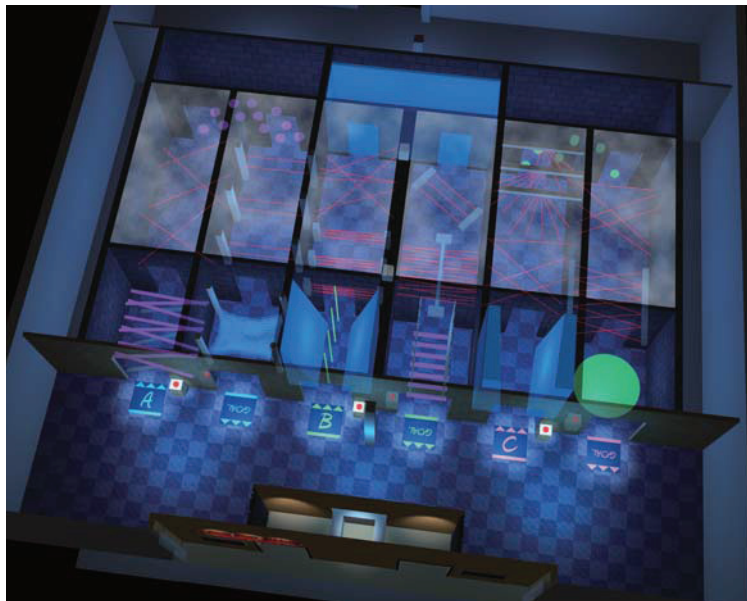

Laser Athletics

レーザーアスレチック

レーザーの網をかいくぐり、迷宮を制覇せよ!

うす暗い通路の中、壁から放たれる無数のレーザー光線がゲストの行く手を阻む。

体をくねらせ、這いつくばり、レーザーにあたらないように先に進まなくてはならない。

レーザー光線の安全対策も万全です。

遺跡を巡る探検家、美術館に忍び込む怪盗などのストーリー展開を加えたり、アスレチック遊具を追加するなど遊びに深さを与えることができます。

レイアウトは、ご希望により自由にカスタマイズが可能です。