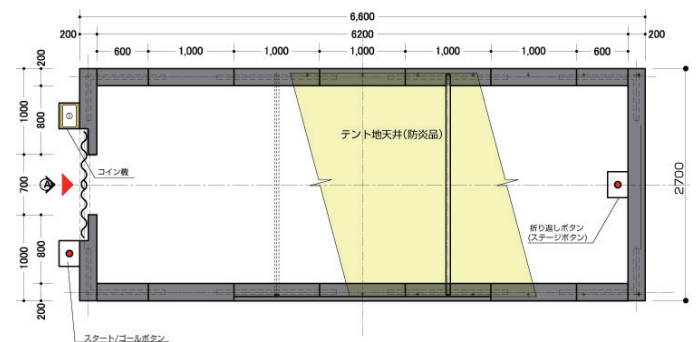

遺跡を巡る探検家、美術館に忍び込む怪盗などのストーリー展開を加えたり、アスレチック遊具を追加するなど遊びに深さを与えることができます。

レイアウトは、ご希望により自由にカスタマイズが可能です。

《スペック》

本体寸法：L16.7m×W16.7m×H3m

(コンテナ型)L6.6m×W2.7m×H2m

レーザーユニット：クラス2、出力0.48mW、波長532nm

Plan

常設型レーザーアスレチック

Plan

コンテナ型レーザーアスレチック