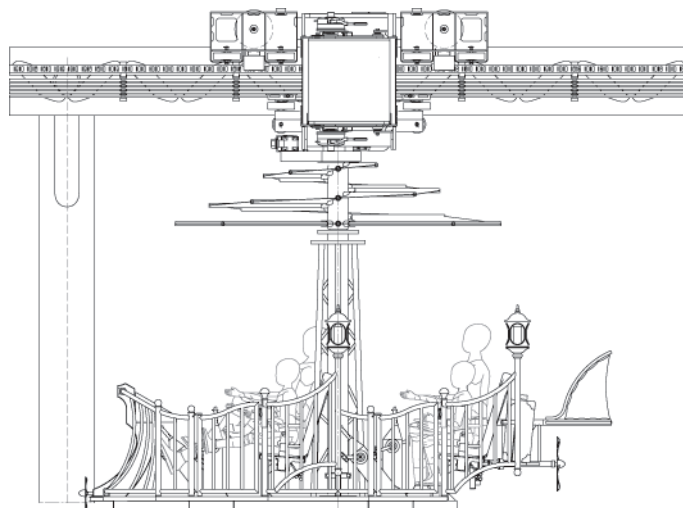

搬器定員：4名

最小垂直半径：20m

HAC：400~720名/h（理論値）

最大斜度：約8度

最大速度：2.2メートル/秒

Elevation

Family Freefall Tower

ファミリーフリーフォールタワー