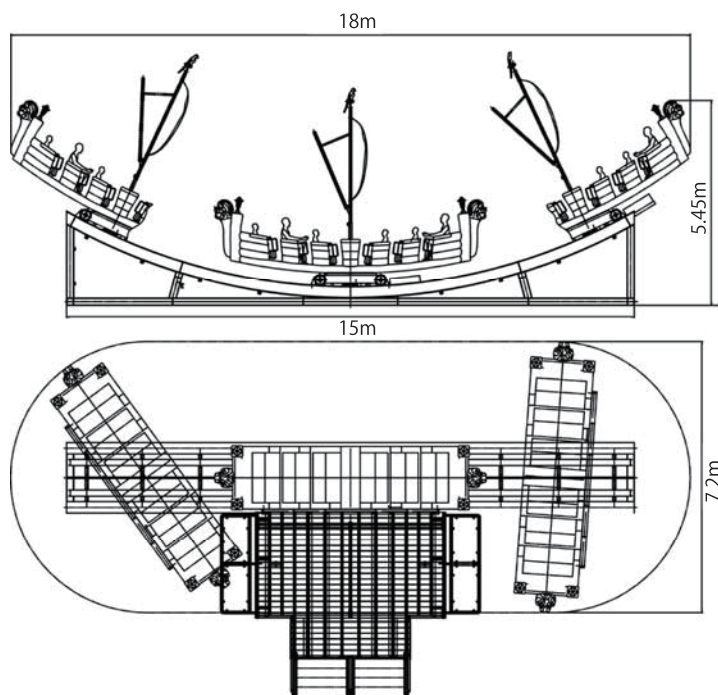

子供も安心して楽しめるフリーフォール

上昇、フリーフォールを何度も繰り返し、さらに座席ユニット自体の回転動作が加わり興奮はMAXへ！
コンパクトなので屋内パークや狭い空間にも設置可能です。

《スペック》

- ファミリー・フリーフォール・タワー
本体寸法：L5.5m×W5.5m×H12m
定員：2座席 Gondola×5台 計10人（大人5人+子供5人）
- ダブル・ファミリー・フリーフォール・タワー
本体寸法：L5.6m×W10.3m×H12m
定員：2座席 Gondola×5台×2塔 計20人

Elevation & Plan

KONTIKI

コンチキ

荒海の大冒険!!

バンクのかかった軌道を左右に滑るように揺動し、さらに左右にスピンの加わります。
乗車ポジションにより体感スピードが変化する為何度乗っても飽きないライドです。

Plan

KONTIKI

《スペック》

- Kontiki
設置面積：15m×9m
(動作時：18m×9m)
高さ：6.75m
定員：4名×6列 合計24名
- Kontiki L
設置面積：19m×11.5m
(動作時：22m×11.5m)
高さ：7m
定員：4名×6列 合計24名
- Kontiki XL
設置面積：19m×11.5m
(動作時：23m×11.5m)
高さ：8m
定員：5名×8列 合計40名