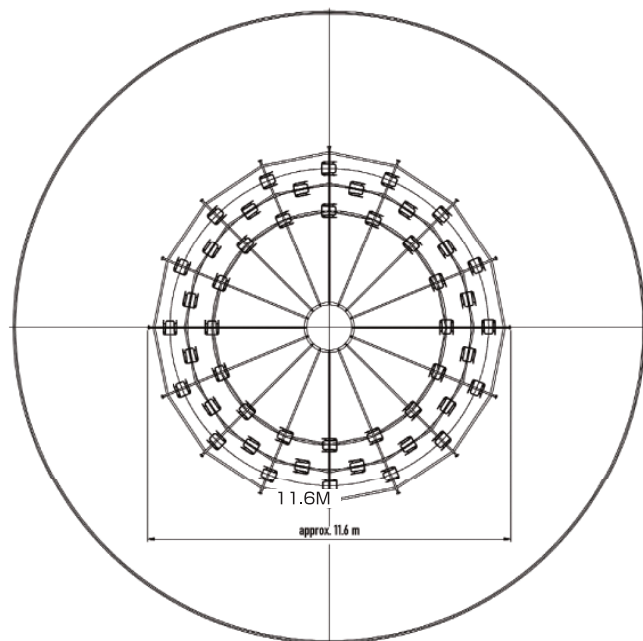

WAVE SWINGER

ウェーブスウィンガー

シンボリックでメルヘンな空中ブランコ!

何度乗っても飽きの来ない遊園地では定番のファミリーライド。

回転しながら花が咲くように広がっていくさまは、パークのアイキャッチにもなります。

《スペック》

●Wave Swinger 32
ベース寸法Φ18m、飛行寸法18m
高さ：11.9m
定員：シングル32人

●Wave Swinger 40
ベース寸法Φ20m、飛行寸法21m
高さ：12.1m
定員：シングル24人+ダブル16人
最大40人

●Wave Swinger 48
ベース寸法Φ20m、飛行寸法21m
高さ：12.1m
定員：シングル48人又は
シングル32人+ダブル16人
最大48人

Elevation

参考例：Wave Swinger 48

Plan

JET SKIS

ジェットスキー

ジェットスキーでスカッと爽快体験!!

水上を滑るように滑空する回転型ライド。