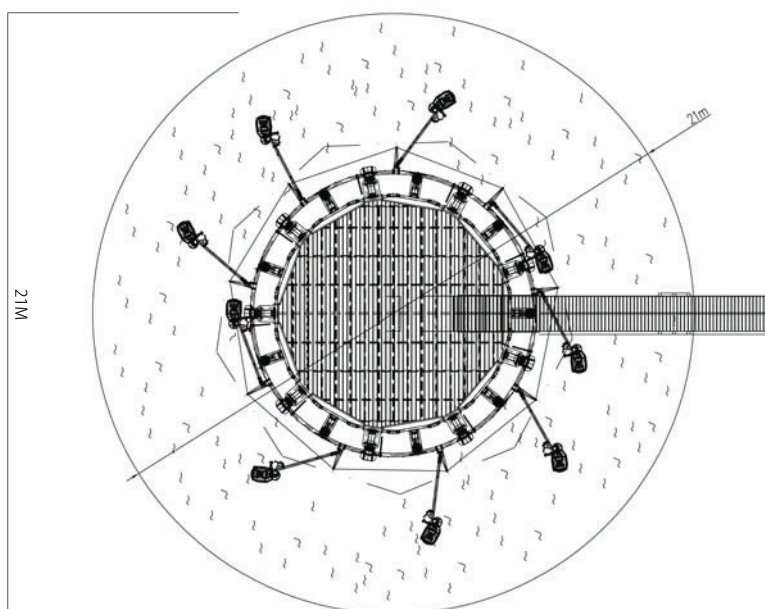

●Wave Swinger 48
ベース寸法Φ20m、飛行寸法21m
高さ：12.1m
定員：シングル48人又は
シングル32人+ダブル16人
最大48人

Elevation

参考例：Wave Swinger 48

Plan

JET SKIS

ジェットスキー

ジェットスキーでスカッと爽快体験!!

水上を滑るように滑空する回転型ライド。

各搬器にはハンドルが付いており、自分で搬器を操作することができるインタラクティブタイプ。

親子で前後に乗ることが出来、子供を安心して乗せることができます。

《スペック》

本体寸法：Φ19m×H3.5m

ゴンドラ数:最大9台

ゴンドラ定員:大人1名、子供1名

Plan

Elevation

FLYING FISH

フライングフィッシュ

空飛ぶ魚に乗って空中散歩!

水の上を回転しながら、上下に操作できるインタクティブファミリーライド。

中央に鎮座する巨大なオクトパスが目を引きます。

水を使った演出で夏期には涼しげな雰囲気を出し出すことができます。

オプションでミストの演出をプラスすることもできます。

《スペック》