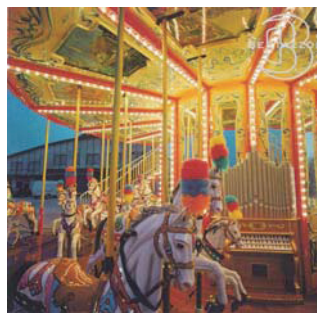

巨大2層式カルーセル!!

世界でも設置例の少ない2層式の巨大なカルーセルは施設のシンボルになります。

18世紀のクラシックなデザインテイストは見る者に夢を与え、乗るものをうっとりさせます。

写真映えもする為、ファミリーに絶大な人気を持つアトラクションです。

《スペック》

●14.00カルーセル

定員:大人94名、または子供100名
直径:15.3m
高さ:13.9m
HAC:1,450名/h (理論値)

《スペック》