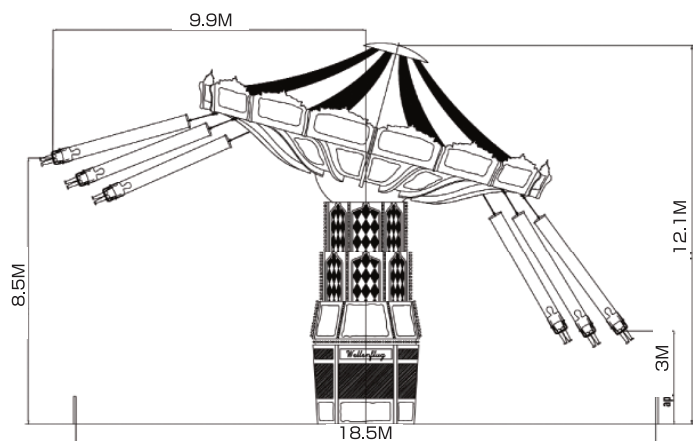

WAVE SWINGER

ウェーブスウィンガー

シンボリックでメルヘンな空中ブランコ!

何度乗っても飽きの来ない遊園地では定番のファミリーライド。

回転しながら花が咲くように広がっていくさまは、パークのアイキャッチにもなります。

《スペック》

●Wave Swinger 32
ベース寸法Φ18m、飛行寸法18m
高さ：11.9m
定員：シングル32人

●Wave Swinger 40
ベース寸法Φ20m、飛行寸法21m
高さ：12.1m
定員：シングル24人+ダブル16人
最大40人

●Wave Swinger 48
ベース寸法Φ20m、飛行寸法21m
高さ：12.1m
定員：シングル48人又は
シングル32人+ダブル16人
最大48人

Elevation

参考例：Wave Swinger 48

Plan

JET SKIS

ジェットスキー

ジェットスキーでスカッと爽快体験!!

水上を滑るように滑空する回転型ライド。

各搬器にはハンドルが付いており、自分で搬器を操作することができるインタラクティブタイプ。

親子で前後に乗ることが出来、子供を安心して乗せることができます。

《スペック》

本体寸法：Φ19m×H3.5m

ゴンドラ数:最大9台

ゴンドラ定員:大人1名、子供1名

Plan

Elevation

16の座席を持つ巨大なサーカステントが空中をグルグルと旋回します。

次第に上昇しながら波に揺られるような優雅な動きになり、テント全体でダンスを踊るような体験ができます。

《スペック》

直径：～11.3 m

高さ：6.8 m～12.0 m

回転時の直径：～13.8 m

回転時の高さ：3.7 m～ 8.0 m

定員：32 列×3 名 = 96 名