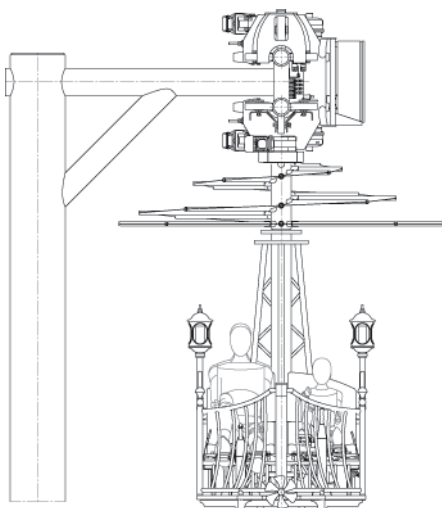

搬器定員：4名

最小垂直半径：20m

HAC：400~720名/h（理論値）

最大斜度：約8度

最大速度：2.2メートル/秒

Elevation

Family Freefall Tower

ファミリーフリーフォールタワー