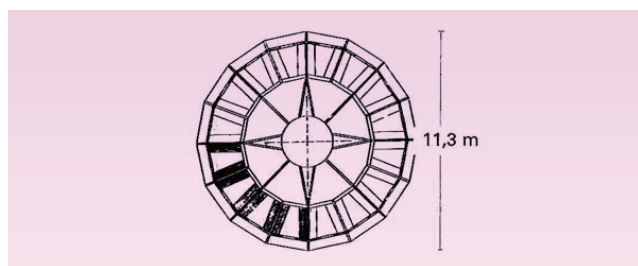

DANCING PAVILION

ダンシング パビリオン

巨大な踊るサーカステント!!

16の座席を持つ巨大なサーカステントが空中をグルグルと旋回します。

次第に上昇しながら波に揺られるような優雅な動きになり、テント全体でダンスを踊るような体験ができます。

《スペック》

直径：～11.3 m

高さ：6.8 m～12.0 m

回転時の直径：～13.8 m

回転時の高さ：3.7 m～ 8.0 m

定員：32 列×3 名 = 96 名

Plan

Elevation