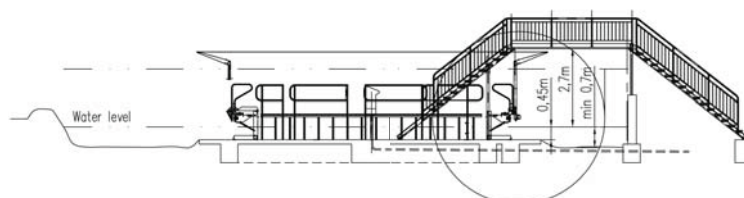

●Wave Swinger 48
ベース寸法Φ20m、飛行寸法21m
高さ：12.1m
定員：シングル48人又は
シングル32人+ダブル16人
最大48人

Elevation

参考例：Wave Swinger 48

Plan

JET SKIS

ジェットスキー

ジェットスキーでスカッと爽快体験!!

水上を滑るように滑空する回転型ライド。

各搬器にはハンドルが付いており、自分で搬器を操作することができるインタラクティブタイプ。

親子で前後に乗ることが出来、子供を安心して乗せることができます。

《スペック》

本体寸法：Φ19m×H3.5m

ゴンドラ数:最大9台

ゴンドラ定員:大人1名、子供1名

Plan

Elevation