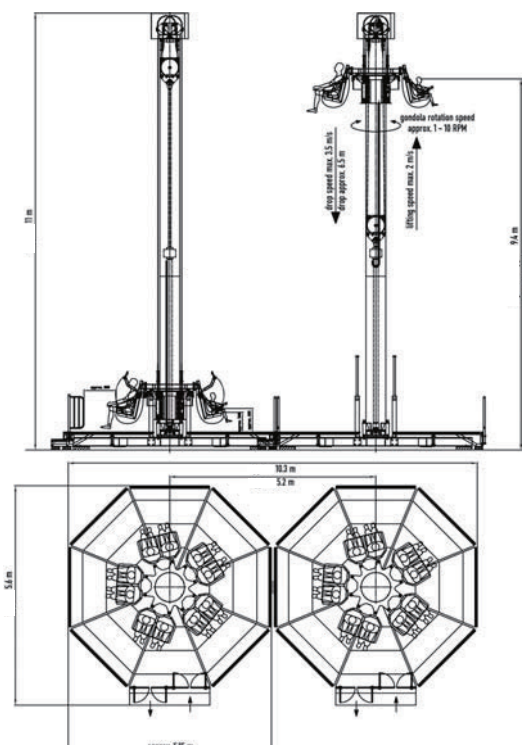

Elevation & Plan