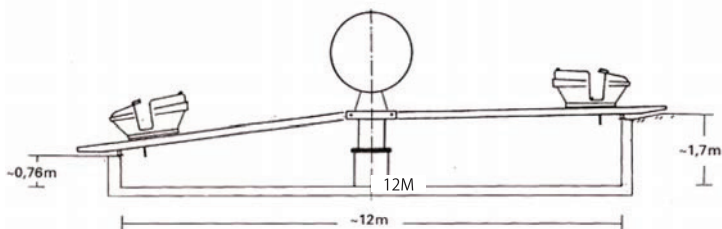

《スペック》

寸法：地上直径Φ18m

回転プラットフォームΦ14m

トラックΦ12m

床地上高：最大1.7m

ゴンドラ定員：4人乗り×9台 計36名

Elevation

Plan