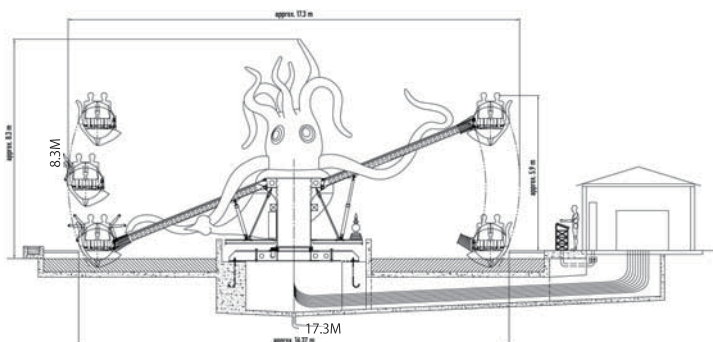

FLYING FISH

フライングフィッシュ

空飛ぶ魚に乗って空中散歩!

水の上を回転しながら、上下に操作できるインタクティブファミリーライド。

中央に鎮座する巨大なオクトパスが目を引きます。

水を使った演出で夏期には涼しげな雰囲気を出し出すことができます。

オプションでミストの演出をプラスすることもできます。

《スペック》

本体寸法：Φ17.3m×H6m

ゴンドラ数：最大12台

ゴンドラ定員：大人2名、又は大人1名子供2名

Elevation

Plan