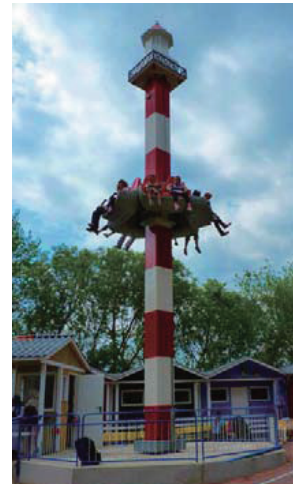

《スペック》

- ●ファミリー・フリーフォール・タワー
  本体寸法：L5.5m×W5.5m×H12m
  定員：2座席 Gondola×5台 計10人（大人5人+子供5人）
- ●ダブル・ファミリー・フリーフォール・タワー
  本体寸法：L5.6m×W10.3m×H12m
  定員：2座席 Gondola×5台×2塔 計20人