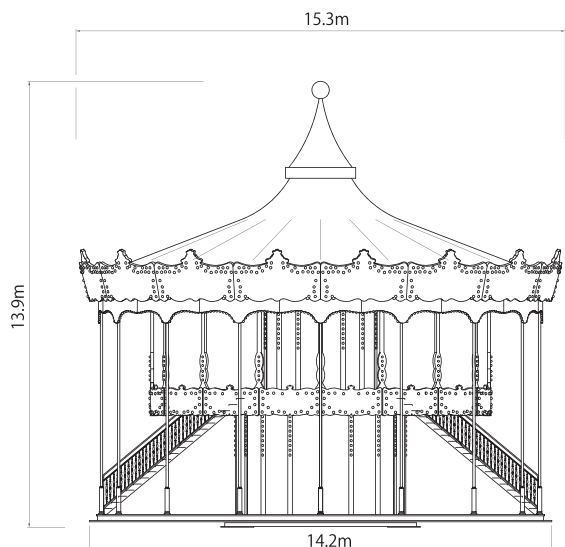

巨大2層式カルーセル!!

世界でも設置例の少ない2層式の巨大なカルーセルは施設のシンボルになります。

18世紀のクラシックなデザインテイストは見る者に夢を与え、乗るものをうっとりさせます。

写真映えもする為、ファミリーに絶大な人気を持つアトラクションです。

《スペック》

●14.00カルーセル

定員:大人94名、または子供100名
直径:15.3m
高さ:13.9m
HAC:1,450名/h (理論値)

《スペック》

●12.50カルーセル

定員:大人80名、または子供88名
直径:13.5m
高さ:12.1m~13.5m
HAC:1,300名/h (理論値)

《スペック》

●10.50カルーセル

定員:大人70名、または子供76名
直径:11m
高さ:9.5m~11.3m
HAC:1,050名/h (理論値)

Elevation / Plan

参考図面:14.00カルーセル

SUSPENDED FLIGHT