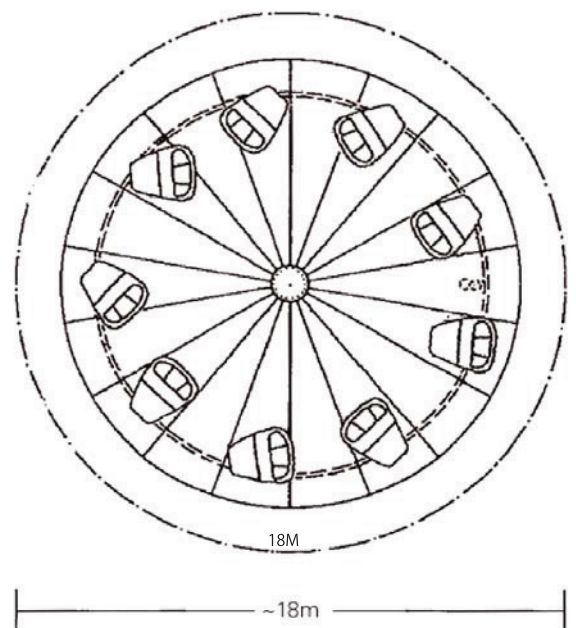

Plan

Elevation

WLTZ

ワルツ

ワルツを踊るかのように回転するライド!!

左右に自由回転する搬器が大きな円形に配置されており、ワルツのステップを踏むように、なだらかに起伏を乗り越えます。

テーマ性を持たせた演出によって、個性的な魅力ある回転ライドとなります。

特徴的な動きは、冒険やロマンスなど様々なテーマ展開を可能にします。

CAROUSEL

カルーセル

アイアンマシンの芸術品!!

パークに華やかな賑わいを持たせる花形マシンといえばカルーセルライド。
ロマンティックな木馬に揺られてゲストをしばしおとぎの世界に連れて行きます。
最高水準のクラフトマンによって精巧な彫刻を施された木馬はまさに芸術品の域に達しており、ゲストの高揚感を上げるのに貢献します。

《スペック》

- 50ft.カルーセル
- 定員:大人68名、または子供72名
- 直径:14.9m
- 高さ:9.14m