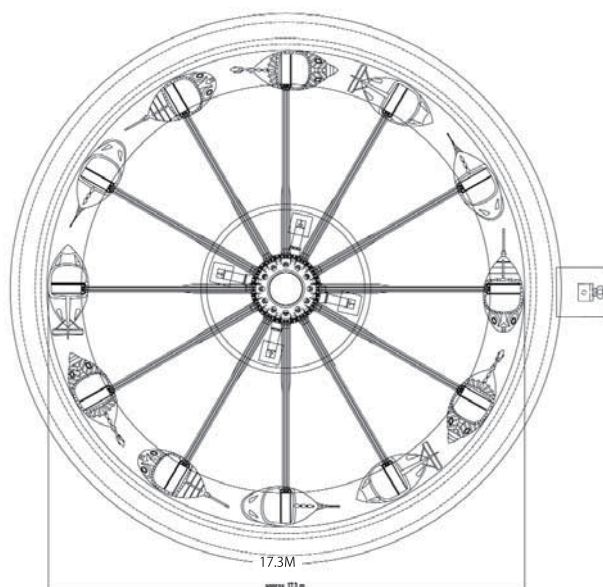

本体寸法：Φ17.3m×H6m

ゴンドラ数：最大12台

ゴンドラ定員：大人2名、又は大人1名子供2名

Elevation

Plan

DANCING PAVILION

ダンシング パビリオン

巨大な踊るサーカステント!!