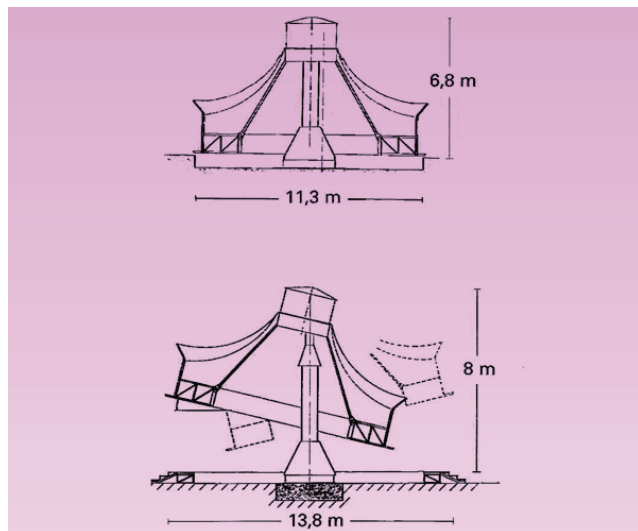

16の座席を持つ巨大なサーカステントが空中をグルグルと旋回します。

次第に上昇しながら波に揺られるような優雅な動きになり、テント全体でダンスを踊るような体験ができます。

《スペック》

直径：～11.3 m

高さ：6.8 m～12.0 m

回転時の直径：～13.8 m

回転時の高さ：3.7 m～ 8.0 m

定員：32 列×3 名 = 96 名

Plan

Elevation

WLTZ

ワルツ

ワルツを踊るかのように回転するライド!!

左右に自由回転する搬器が大きな円形に配置されており、ワルツのステップを踏むように、なだらかに起伏を乗り越えます。

テーマ性を持たせた演出によって、個性的な魅力ある回転ライドとなります。

特徴的な動きは、冒険やロマンスなど様々なテーマ展開を可能にします。