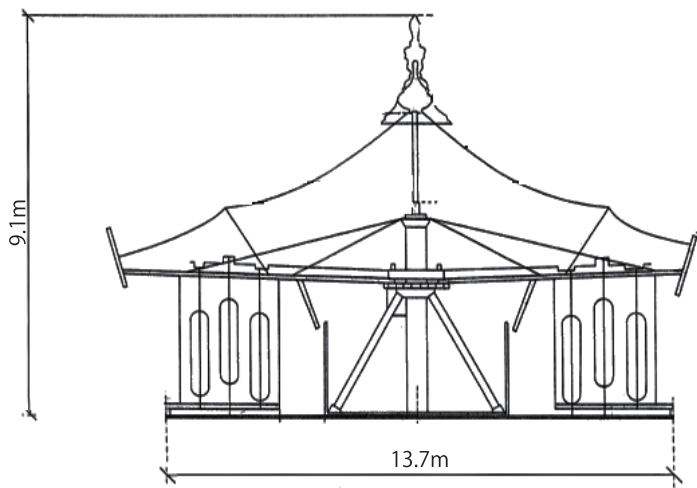

《スペック》

- 38ft.カルーセル
- 定員:大人36名、または子供40名
- 直径:11.58m
- 高さ:7.92m

《スペック》

- 30ft.カルーセル
- 定員:大人20名、または子供24名
- 直径:9.14m
- 高さ:3.96m

Plan

50ft.カルーセル

CAROUSEL Double Decker

2層式カルーセル

巨大2層式カルーセル!!

世界でも設置例の少ない2層式の巨大なカルーセルは施設のシンボルになります。

18世紀のクラシックなデザインテイストは見る者に夢を与え、乗るものをうっとりさせます。

写真映えもする為、ファミリーに絶大な人気を持つアトラクションです。

《スペック》

●14.00カルーセル

定員:大人94名、または子供100名
直径:15.3m
高さ:13.9m
HAC:1,450名/h (理論値)

《スペック》

●12.50カルーセル

定員:大人80名、または子供88名
直径:13.5m
高さ:12.1m~13.5m
HAC:1,300名/h (理論値)

《スペック》

●10.50カルーセル

定員:大人70名、または子供76名
直径:11m
高さ:9.5m~11.3m
HAC:1,050名/h (理論値)

Elevation / Plan

参考図面:14.00カルーセル

SUSPENDED FLIGHT