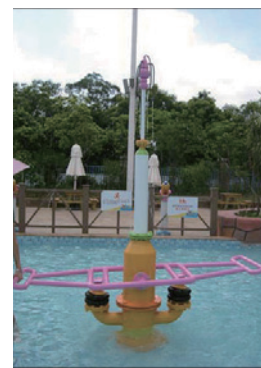

打ち水カップ/cup

Ø1,800×H 2,300

彫刻噴水/ fountain

H2,620

2人こぎポンプ/2 man pump

W 2,000×H 2,500

プロペラ/roto

彫刻シャワー/ shower