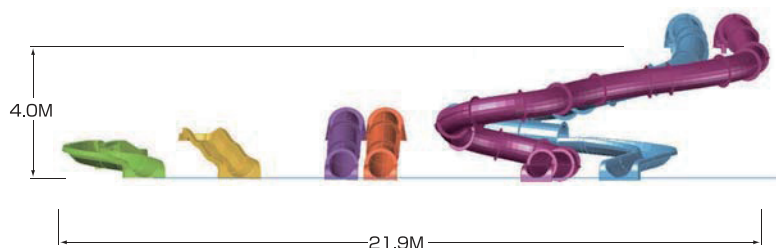

Plan (レイアウト設計例)

※図は構成参考イメージ

3D Perspective (レイアウト設計例)

※図は構成参考イメージ

Elevation (レイアウト設計例)

※図は構成参考イメージ

KIDZ™ ZONE ITEMS KIDZ PIPEline™

■KIDZ PIPEline(キッズパイプライン)
 キャパシティ:1200人/時間(HAC)
 本体設置面積:L12.8m×W5.2m×H4.1m 滑走距離:①26.8m、②30.3m
 着水プール:L7m×W5m×H0.6m 必要水量 2.0m³/分
 機械室寸法:L4.0m×W3.0m×H3.0m
 電気容量: 10kw(3相200V)

Plan

Elevation

KIDZ™ ZONE ITEMS KIDZ River™

■KIDZ RIVER(キッズリバー)
 キャパシティ:120人/時間(HAC)
 本体設置面積:L43.73m×W14.03m×H2.8m 滑走距離:①②43.7m
 着水プール:L6.1m×W10.9m×H0.8m 必要水量 7.6m³/分
 機械室寸法:L4.0m×W3.0m×H3.0m
 電気容量:50kw(3相200V)