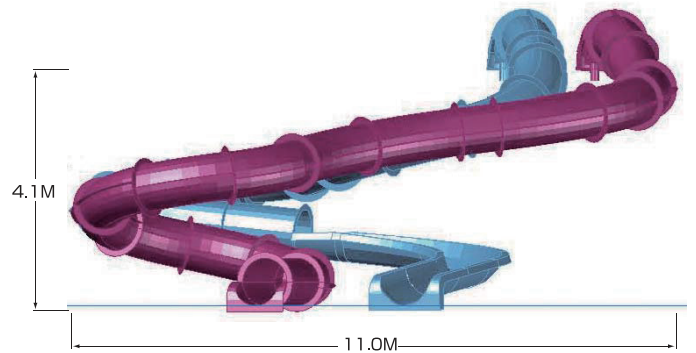

Plan (レイアウト設計例)

※図は構成参考イメージ

3D Perspective (レイアウト設計例)

※図は構成参考イメージ

Elevation (レイアウト設計例)

※図は構成参考イメージ

KIDZ™ ZONE ITEMS KIDZ PIPEline™

■KIDZ PIPEline(キッズパイプライン)
 キャパシティ:1200人/時間(HAC)
 本体設置面積:L12.8m×W5.2m×H4.1m 滑走距離:①26.8m、②30.3m
 着水プール:L7m×W5m×H0.6m 必要水量 2.0m³/分
 機械室寸法:L4.0m×W3.0m×H3.0m
 電気容量: 10kw(3相200V)

Plan

Elevation

KIDZ™ ZONE ITEMS KIDZ River™

■KIDZ RIVER(キッズリバー)
 キャパシティ:120人/時間(HAC)
 本体設置面積:L43.73m×W14.03m×H2.8m 滑走距離:①②43.7m
 着水プール:L6.1m×W10.9m×H0.8m 必要水量 7.6m³/分
 機械室寸法:L4.0m×W3.0m×H3.0m
 電気容量:50kw(3相200V)

■KIDZ Tantrum(キッズタントラム)
 キャパシティ: 600人/時間(HAC)
 本体設置面積:L24.5m×W15.1m×H2.9m 滑走距離:52m
 着水プール:L7.6m×W5.0m×H0.6m 必要水量 13.6m³/分
 機械室寸法:L5.0m×W4.0m×H3.0m
 電気容量:80kw(3相200V)

AQUA PLAY™ バケツ遊具

アクアプレイ/バケツ遊具

水遊びゾーンの決定版! 巨大バケツからドバツ!