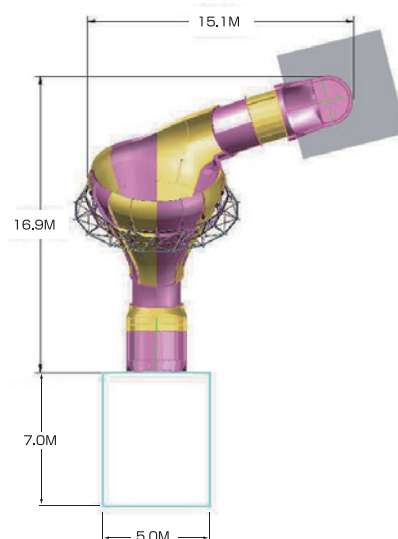

Plan (レイアウト設計例)

※図は構成参考イメージ

3D Perspective (レイアウト設計例)

※図は構成参考イメージ

Elevation (レイアウト設計例)

※図は構成参考イメージ

KIDZ™ ZONE ITEMS KIDZ PIPEline™

■KIDZ PIPEline(キッズパイプライン)
 キャパシティ:1200人/時間(HAC)
 本体設置面積:L12.8m×W5.2m×H4.1m 滑走距離:①26.8m、②30.3m
 着水プール:L7m×W5m×H0.6m 必要水量 2.0m³/分
 機械室寸法:L4.0m×W3.0m×H3.0m
 電気容量: 10kw(3相200V)

Plan

Elevation

KIDZ™ ZONE ITEMS KIDZ River™

■KIDZ RIVER(キッズリバー)
 キャパシティ:120人/時間(HAC)
 本体設置面積:L43.73m×W14.03m×H2.8m 滑走距離:①②43.7m
 着水プール:L6.1m×W10.9m×H0.8m 必要水量 7.6m³/分
 機械室寸法:L4.0m×W3.0m×H3.0m
 電気容量:50kw(3相200V)

Plan

Elevation

■ Plan

■ Elevation

■KIDZ Racer(キッズレーサー)
 キャパシティ:720人/時間(HAC)
 本体設置面積:L7.5m×W5.0m×H1.1m 滑走距離8.0m
 着水プール:L4.5m×W4.5m×H0.6m 必要水量4.6m³/分
 機械室寸法:L4.0m×W3.0m×H3.0m
 電気容量: 40kw(3相200V)

■ Plan

■ Elevation

■KIDZ Tantrum(キッズタントラム)
 キャパシティ: 600人/時間(HAC)
 本体設置面積:L24.5m×W15.1m×H2.9m 滑走距離:52m
 着水プール:L7.6m×W5.0m×H0.6m 必要水量 13.6m³/分
 機械室寸法:L5.0m×W4.0m×H3.0m
 電気容量:80kw(3相200V)

AQUA PLAY™ バケツ遊具

アクアプレイ/バケツ遊具

水遊びゾーンの決定版! 巨大バケツからドバツ!