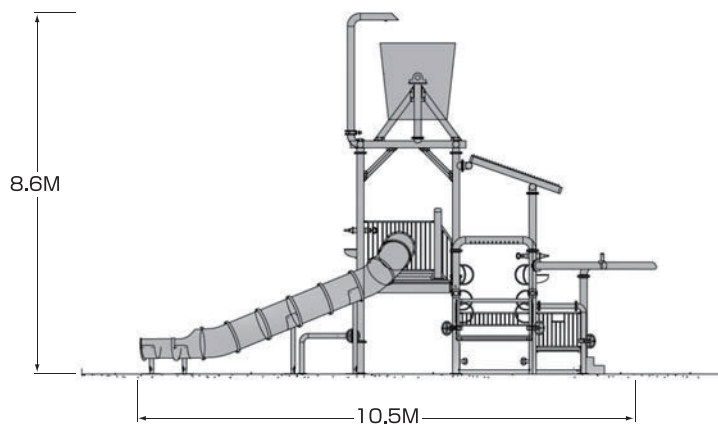

《メンテナンス特性》

- ・耐久性をよりたかめるために、通常より硬質のファイバーグラスを使用しています。
- ・良質のゲルコートを使用し、表面の耐久性を高めています。

《商品バリエーション》

- ・Aqua Play(アクアプレイ)…基本パッケージ

《スペック》

- 本体寸法:L 17.9m×W 15.5m×H 8.6m
- 機械室寸法:L m×W m×H m
- 電気容量:25kw×1 (3相200V)

Plan

Elevation

水遊びゾーンの定番アイテム

- 様々なかわいらしい造形物に、遊びの要素を盛り込んだ商品です。
- それぞれ単体での設置運営も可能ですが、複数を組み合わせて水遊び公園を構成します。
- 水に浮くタイプと固定式タイプの2種類があります。
- アクアプレイの周辺などに組み合わせて設置すると効果的です。

《メンテナンス特性》

- ・耐久性をよりたかめるために、通常より硬質のファイバーグラスを使用しています。
- ・良質のゲルコートを使用し、表面の耐久性を高めています。