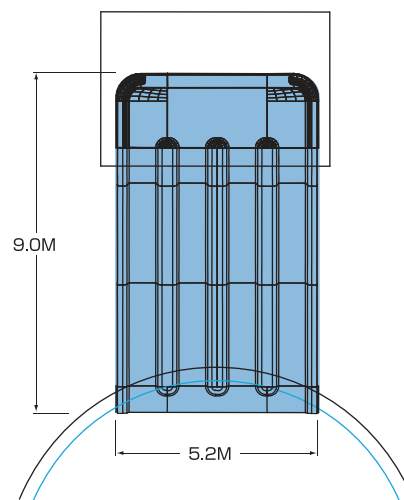

Plan (レイアウト設計例)

※図は構成参考イメージ

3D Perspective (レイアウト設計例)

※図は構成参考イメージ

Elevation (レイアウト設計例)

※図は構成参考イメージ

KIDZ™ ZONE ITEMS KIDZ PIPEline™

■KIDZ PIPEline(キッズパイプライン)
 キャパシティ:1200人/時間(HAC)
 本体設置面積:L12.8m×W5.2m×H4.1m 滑走距離:①26.8m、②30.3m
 着水プール:L7m×W5m×H0.6m 必要水量 2.0m³/分
 機械室寸法:L4.0m×W3.0m×H3.0m
 電気容量: 10kw(3相200V)

Plan

Elevation

KIDZ™ ZONE ITEMS KIDZ River™

■KIDZ RIVER(キッズリバー)
 キャパシティ:120人/時間(HAC)
 本体設置面積:L43.73m×W14.03m×H2.8m 滑走距離:①②43.7m
 着水プール:L6.1m×W10.9m×H0.8m 必要水量 7.6m³/分
 機械室寸法:L4.0m×W3.0m×H3.0m
 電気容量:50kw(3相200V)

Plan

Elevation

■ Plan

■ Elevation

■KIDZ Racer(キッズレーサー)
 キャパシティ:720人/時間(HAC)
 本体設置面積:L7.5m×W5.0m×H1.1m 滑走距離8.0m
 着水プール:L4.5m×W4.5m×H0.6m 必要水量4.6m³/分
 機械室寸法:L4.0m×W3.0m×H3.0m
 電気容量: 40kw(3相200V)

■ Plan

■ Elevation

■KIDZ Tantrum(キッズタントラム)
 キャパシティ: 600人/時間(HAC)
 本体設置面積:L24.5m×W15.1m×H2.9m 滑走距離:52m
 着水プール:L7.6m×W5.0m×H0.6m 必要水量 13.6m³/分
 機械室寸法:L5.0m×W4.0m×H3.0m
 電気容量:80kw(3相200V)

AQUA PLAY™ バケツ遊具

アクアプレイ/バケツ遊具

水遊びゾーンの決定版! 巨大バケツからドバツ!