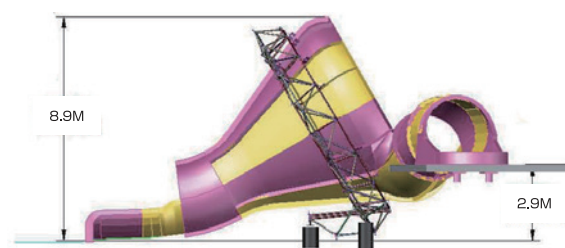

Plan

Elevation

KIDZ™ ZONE ITEMS KIDZ River™

■KIDZ RIVER(キッズリバー)
 キャパシティ:120人/時間(HAC)
 本体設置面積:L43.73m×W14.03m×H2.8m 滑走距離:①②43.7m
 着水プール:L6.1m×W10.9m×H0.8m 必要水量 7.6m³/分
 機械室寸法:L4.0m×W3.0m×H3.0m
 電気容量:50kw(3相200V)

Plan

Elevation

■ Plan

■ Elevation

■KIDZ Racer(キッズレーサー)
 キャパシティ:720人/時間(HAC)
 本体設置面積:L7.5m×W5.0m×H1.1m 滑走距離8.0m
 着水プール:L4.5m×W4.5m×H0.6m 必要水量4.6m³/分
 機械室寸法:L4.0m×W3.0m×H3.0m
 電気容量: 40kw(3相200V)

■ Plan

■ Elevation

■KIDZ Tantrum(キッズタントラム)
 キャパシティ: 600人/時間(HAC)
 本体設置面積:L24.5m×W15.1m×H2.9m 滑走距離:52m
 着水プール:L7.6m×W5.0m×H0.6m 必要水量 13.6m³/分
 機械室寸法:L5.0m×W4.0m×H3.0m
 電気容量:80kw(3相200V)

AQUA PLAY™ バケツ遊具

アクアプレイ/バケツ遊具

水遊びゾーンの決定版! 巨大バケツからドバツ!