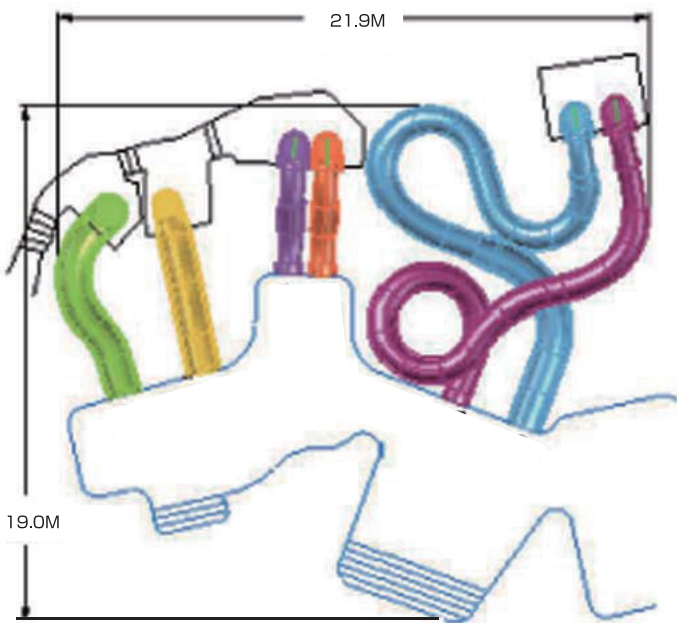

子供でも妥協を許さない楽しさ!

- 子供向けのスライダーといえども、プロスライドは妥協を許しません。KIDZシリーズのPIPEline、Raser、Tantrum、Twister、Topsy-turvyなど、フルサイズのスライダーに引けを取らない楽しさをお子様でも安心して楽しみ、またこのスライダーを征服した喜びが自信につながるように設計されています。
- KIDZの各商品を組み合わせ、複数スライダーでひとつのアトラクションとすることにより、キッズ対応ゾーンとして安心と満足を提供します。

《メンテナンス特性》

- ・耐久性をよりたかめるために、通常より硬質のファイバーグラスを使用しています。
- ・良質のゲルコートを使用し、表面の耐久性を高めています。
- ・通常のスライダーの設計より、スライダー自体を支持するポイントを多めに設計しており、スライダー自体の負荷を低減する設計になっています。

《商品バリエーション》

- ・KIDZ PIPEline(キッズパイプライン)
- ・KIDZ RIVER(キッズリバー)
- ・KIDZ Racer(キッズレーサー)
- ・KIDZ Tantrum(キッズタントラム)
- ・KIDZ MOMMOTH(キッズマンモス)
- ・KIDZ TWISTER(キッズツイスター)
- ・KIDZ TOPSY-TURVY(キッズトッピングタービー)

Plan (レイアウト設計例)

※図は構成参考イメージ

3D Perspective (レイアウト設計例)

※図は構成参考イメージ

Elevation (レイアウト設計例)

※図は構成参考イメージ

KIDZ™ ZONE ITEMS KIDZ PIPEline™

■KIDZ PIPEline(キッズパイプライン)
 キャパシティ:1200人/時間(HAC)
 本体設置面積:L12.8m×W5.2m×H4.1m 滑走距離:①26.8m、②30.3m
 着水プール:L7m×W5m×H0.6m 必要水量 2.0m³/分
 機械室寸法:L4.0m×W3.0m×H3.0m
 電気容量: 10kw(3相200V)

L 3,048×W 2,438×H 3,658

WATER PLAY™

ウォータープレイ 定番アイテム

水遊びゾーンの定番アイテム

- 様々なかわいらしい造形物に、遊びの要素と噴水装置を盛り込んだ商品です。
- それぞれ単体での設置運営も可能ですが、複数を組み合わせて水遊び公園を構成します。
- アクアプレイの周辺などに組み合わせて設置すると効果的です。

《メンテナンス特性》

- ・耐久性をよりたかめるために、通常より硬質のファイバーグラスを使用しています。
- ・良質のゲルコートを使用し、表面の耐久性を高めています。