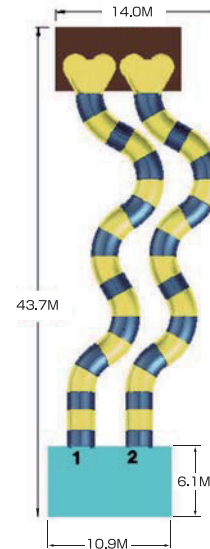

Plan (レイアウト設計例)

※図は構成参考イメージ

3D Perspective (レイアウト設計例)

※図は構成参考イメージ

Elevation (レイアウト設計例)

※図は構成参考イメージ

KIDZ™ ZONE ITEMS KIDZ PIPEline™

■KIDZ PIPEline(キッズパイプライン)
 キャパシティ:1200人/時間(HAC)
 本体設置面積:L12.8m×W5.2m×H4.1m 滑走距離:①26.8m、②30.3m
 着水プール:L7m×W5m×H0.6m 必要水量 2.0m³/分
 機械室寸法:L4.0m×W3.0m×H3.0m
 電気容量: 10kw(3相200V)

Plan

Elevation

KIDZ™ ZONE ITEMS KIDZ River™

■KIDZ RIVER(キッズリバー)
 キャパシティ:120人/時間(HAC)
 本体設置面積:L43.73m×W14.03m×H2.8m 滑走距離:①②43.7m
 着水プール:L6.1m×W10.9m×H0.8m 必要水量 7.6m³/分
 機械室寸法:L4.0m×W3.0m×H3.0m
 電気容量:50kw(3相200V)

Plan

Elevation

■ Plan

■ Elevation

■KIDZ Racer(キッズレーサー)
 キャパシティ:720人/時間(HAC)
 本体設置面積:L7.5m×W5.0m×H1.1m 滑走距離8.0m
 着水プール:L4.5m×W4.5m×H0.6m 必要水量4.6m³/分
 機械室寸法:L4.0m×W3.0m×H3.0m
 電気容量: 40kw(3相200V)

■ Plan

■ Elevation

■KIDZ Tantrum(キッズタントラム)
 キャパシティ: 600人/時間(HAC)
 本体設置面積:L24.5m×W15.1m×H2.9m 滑走距離:52m
 着水プール:L7.6m×W5.0m×H0.6m 必要水量 13.6m³/分
 機械室寸法:L5.0m×W4.0m×H3.0m
 電気容量:80kw(3相200V)

AQUA PLAY™ バケツ遊具

アクアプレイ/バケツ遊具

水遊びゾーンの決定版! 巨大バケツからドバツ!