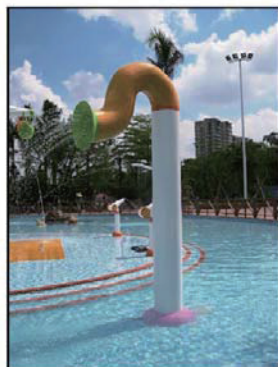

- ファミリーターゲットの水遊びゾーンに最適なアトラクションです。
- 子供から大人までが一緒に楽しむなど、幅広い年齢層に楽しんでもらう事ができます。
- 水遊びアイテムと2種類の小型スライダー、および巨大なバケツで構成された立体遊具です。
- 巨大バケツは徐々に水が溜められ、一杯になると一気にひっくり返り多量の水を落下させます。
- 基本パッケージから、レイアウトや形およびアイテムは自由にカスタマイズが可能です。

打ち水カップ/cup

Ø1,800×H 2,300

彫刻噴水/ fountain

H2,620

2人こぎポンプ/2 man pump

W 2,000×H 2,500

プロペラ/roto

彫刻シャワー/ shower