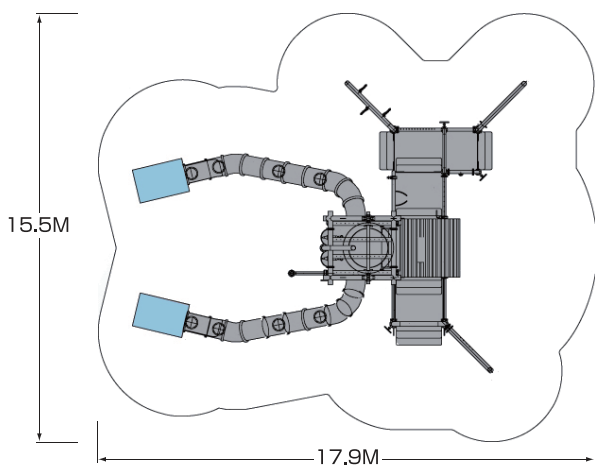

■KIDZ Tantrum(キッズタントラム)
 キャパシティ: 600人/時間(HAC)
 本体設置面積:L24.5m×W15.1m×H2.9m 滑走距離:52m
 着水プール:L7.6m×W5.0m×H0.6m 必要水量 13.6m³/分
 機械室寸法:L5.0m×W4.0m×H3.0m
 電気容量:80kw(3相200V)

AQUA PLAY™ バケツ遊具

アクアプレイ/バケツ遊具

水遊びゾーンの決定版! 巨大バケツからドバツ!

《メンテナンス特性》

- ・耐久性をよりたかめるために、通常より硬質のファイバーグラスを使用しています。
- ・良質のゲルコートを使用し、表面の耐久性を高めています。

《商品バリエーション》

- ・Aqua Play(アクアプレイ)…基本パッケージ

《スペック》

- 本体寸法:L 17.9m×W 15.5m×H 8.6m
- 機械室寸法:L m×W m×H m
- 電気容量:25kw×1 (3相200V)

Plan