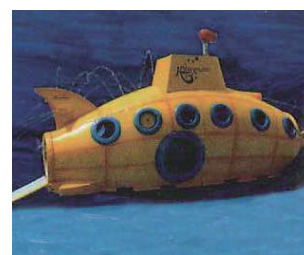

アヒル/Duck Artistic Items

オットセイライド/Seal Slide

フロッグスライド/Frog Slids

ミニ海賊船/Buccaneer Pirate

L 1,829×W 1,524×H 914

タコの潜水艦/Mini-Sub With Octopuse

くじら/Whale Artistic

ドラゴンスライド/Dragon Slide

ミニチュア潜水艦/Mini Sub

L 1,829×W 1,102×H 762

ボートスライド/Beached Boat Slide

海賊船/Buccaneer Pirate Ship

カエルスライド・背面/
Frog Slide Back Exit

木のスライド/Tree Stump Slide
Extra Large

L 4,877×W 2,438×H 2,134

L 2,743×W 2,438×H 2,134

L 3,048×W 2,438×H 3,658

WATER PLAY™

ウォータープレイ 定番アイテム

水遊びゾーンの定番アイテム

- 様々なかわいらしい造形物に、遊びの要素と噴水装置を盛り込んだ商品です。
- それぞれ単体での設置運営も可能ですが、複数を組み合わせて水遊び公園を構成します。
- アクアプレイの周辺などに組み合わせて設置すると効果的です。

《メンテナンス特性》

- ・耐久性をよりたかめるために、通常より硬質のファイバーグラスを使用しています。
- ・良質のゲルコートを使用し、表面の耐久性を高めています。