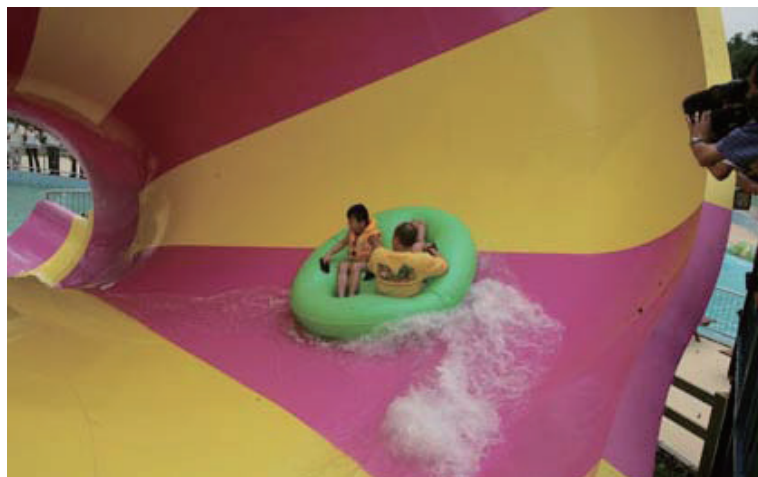

■KIDZ Racer(キッズレーサー)
キャパシティ:720人/時間(HAC)
本体設置面積:L7.5m×W5.0m×H1.1m 滑走距離8.0m
着水プール:L4.5m×W4.5m×H0.6m 必要水量4.6m³/分
機械室寸法:L4.0m×W3.0m×H3.0m
電気容量: 40kw(3相200V)

■ Plan

■KIDZ Tantrum(キッズタントラム)
キャパシティ: 600人/時間(HAC)
本体設置面積:L24.5m×W15.1m×H2.9m 滑走距離:52m
着水プール:L7.6m×W5.0m×H0.6m 必要水量 13.6m³/分
機械室寸法:L5.0m×W4.0m×H3.0m
電気容量:80kw(3相200V)