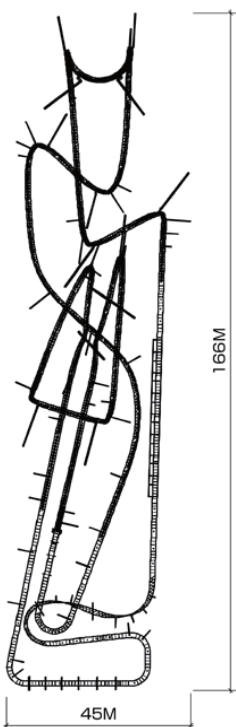

Linear Euro-Fighter

リニアユーロファイター

すべてのゲストに絶叫を約束し、記憶に残るコースター

通常のユーロファイターに、ランチコースターの磁気加速を加え、全ての絶叫要素を網羅した8人乗りのモンスターコースター。

リニアモーターで約2秒で時速100キロまで加速する体験に、ゲストは絶叫することすらも忘れてしまいます。

ゲストにとっては1度で2度おいしいお得なアトラクションとして記憶に残るでしょう。

コースレイアウトは、オリジナルカスタマイズへの対応が可能です。

《スペック》

最高垂直加速：4.5G

走路全長:670~1,000m

最低垂直加速：-1.2G

リフト高:25.7~40.0m

速度:80~100Km/h

敷地面積:75m×29m

車両:8人乗り

乗車規定：身長130cm以上

Plan

3D Perspective