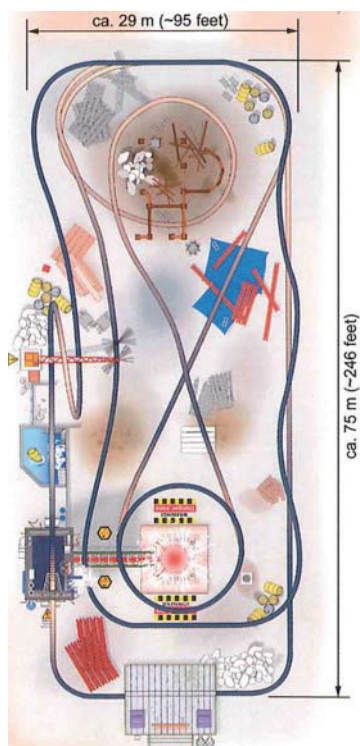

コースレイアウトは、オリジナルカスタマイズへの対応が可能です。

## 《スペック》

最高垂直加速：5G

最低垂直加速：-1.2G

速度：80km/h

車両：8人乗り

乗車規定：身長130cm以上

走路全長：670m~800m

リフト高：25.7m

敷地面積：75m×29m

## Plan