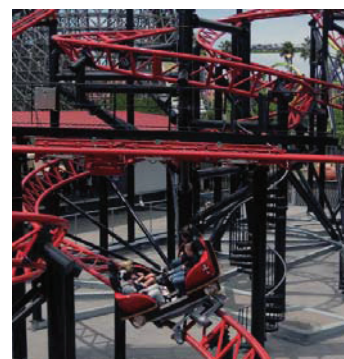

## 《スペック》

走路全長:412m

リフト高:16.5m

設置面積:75m×33m

速度:50Km/h

車両:4人乗り

乗車規定:身長110cm以上