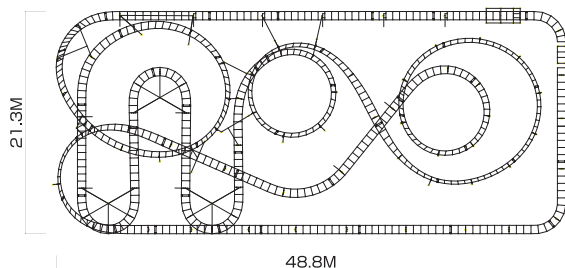

## 《スペック》

走路全長:380m

リフト高:15m

敷地面積:48.8m×21.3m

速度:55Km/h

車両:4人乗り

乗車規定:身長110cm以上

## Plan