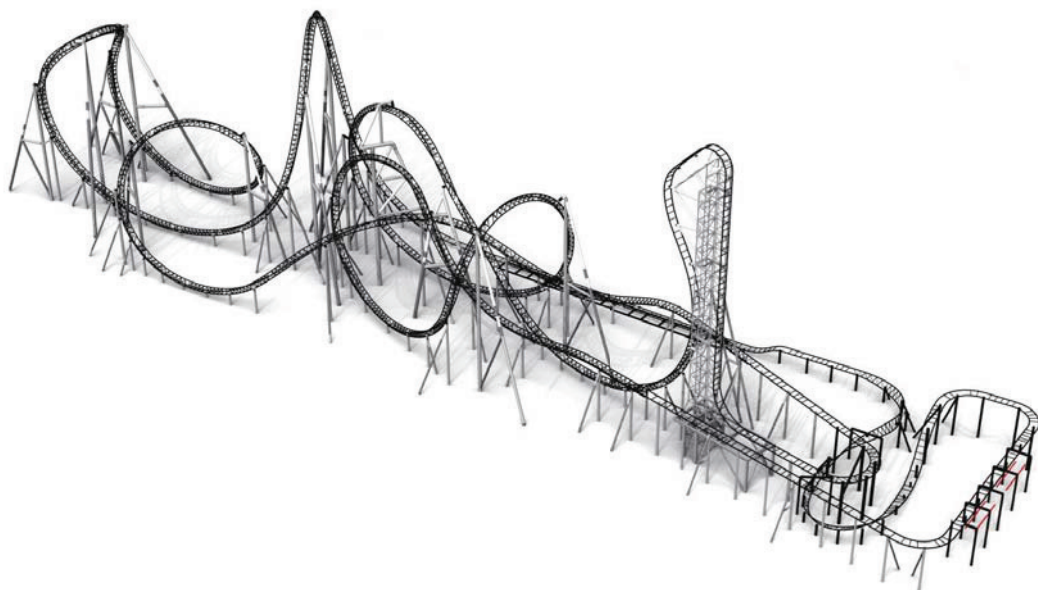

乗車規定：身長130cm以上

リニアランチ

## Plan

# Euro-Fighter

ユーロファイター

中型コースターに大型コースターのスリルを凝縮

単独車両ならではの、格段に緩急の付いたコースが楽しめる8人乗りのコースターです。

パークのアイキャッチにもなる垂直リフトと、そこから始まる垂直ドロップはゲストを異次元の体験へと誘い、そこから始まる垂直ループやハートラインロール、ゼロGターンなどコースターの面白さを象徴するようなエレメントがゲストを飽きさせることがありません。