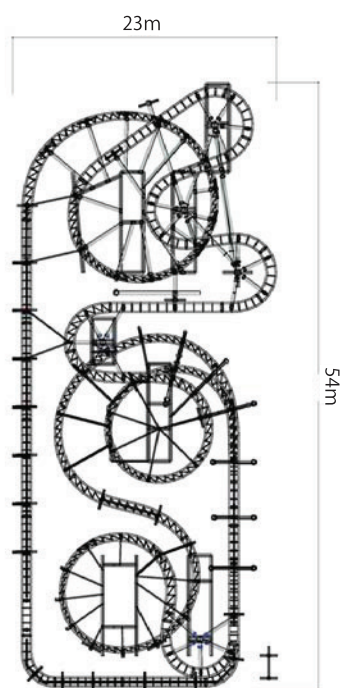

コースレイアウトは、オリジナルカスタマイズへの対応が可能です。

## 《スペック》

走路全長:412m

リフト高:16.5m

設置面積:75m×33m

速度:50Km/h

車両:4人乗り

乗車規定:身長110cm以上

## Plan