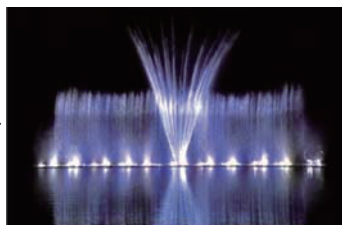

MUSICAL FOUNTAIN

音楽噴水

壮大な演奏と息をのむような動きの水と光の花火ショー!!

水と光の花火ショーは、水のジャンプ、ツイスト、渦巻きや揺らぎを、音楽に合わせて人間のダンサー以上に表現し観客を楽しませます。

また、レーザーを使用した見事なライティングで視覚的にインパクトの高い効果を提供します。

ショー、ショッピングモール、劇場、スタジアム、公園や湖など、屋内外を問わずロケーションに合わせたサイズを御提案させていただきます。

音楽噴水サイズ

屋内:9~20m

屋外:16.75、26.8、33.5、40、50.25、67、83.75、100.5m

Shows

WATER WORKS

ウォーターワークス

噴水ショーやインタラクティブな水遊び!

様々なオブジェや思いもかけないところから吹き出すシャワーは、夏の子供たちの水遊び場を盛り上げ、楽しませることができます。