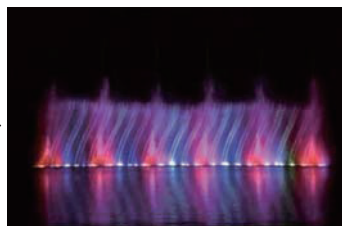

MUSICAL FOUNTAIN

音楽噴水

壮大な演奏と息をのむような動きの水と光の花火ショー!!

水と光の花火ショーは、水のジャンプ、ツイスト、渦巻きや揺らぎを、音楽に合わせて人間のダンサー以上に表現し観客を楽しませます。

また、レーザーを使用した見事なライティングで視覚的にインパクトの高い効果を提供します。

ショー、ショッピングモール、劇場、スタジアム、公園や湖など、屋内外を問わずロケーションに合わせたサイズを御提案させていただきます。

音楽噴水サイズ

屋内:9~20m

屋外:16.75、26.8、33.5、40、50.25、67、83.75、100.5m

Shows

WATER WORKS

ウォーターワークス

噴水ショーやインタラクティブな水遊び!

様々なオブジェや思いもかけないところから吹き出すシャワーは、夏の子供たちの水遊び場を盛り上げ、楽しませることができます。