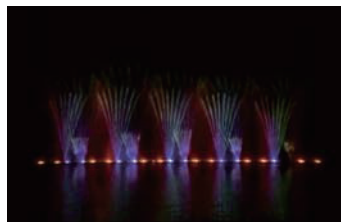

MUSICAL FOUNTAIN

音楽噴水

壮大な演奏と息をのむような動きの水と光の花火ショー!!

水と光の花火ショーは、水のジャンプ、ツイスト、渦巻きや揺らぎを、音楽に合わせて人間のダンサー以上に表現し観客を楽しませます。

また、レーザーを使用した見事なライティングで視覚的にインパクトの高い効果を提供します。

ショー、ショッピングモール、劇場、スタジアム、公園や湖など、屋内外を問わずロケーションに合わせたサイズを御提案させていただきます。

音楽噴水サイズ

屋内:9~20m

屋外:16.75、26.8、33.5、40、50.25、67、83.75、100.5m

Shows

WATER WORKS

ウォーターワークス

噴水ショーやインタラクティブな水遊び!

様々なオブジェや思いもかけないところから吹き出すシャワーは、夏の子供たちの水遊び場を盛り上げ、楽しませることができます。