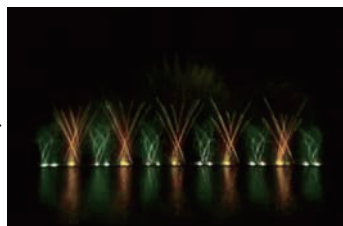

MUSICAL FOUNTAIN

音楽噴水

壮大な演奏と息をのむような動きの水と光の花火ショー!!

水と光の花火ショーは、水のジャンプ、ツイスト、渦巻きや揺らぎを、音楽に合わせて人間のダンサー以上に表現し観客を楽しませます。

また、レーザーを使用した見事なライティングで視覚的にインパクトの高い効果を提供します。

ショー、ショッピングモール、劇場、スタジアム、公園や湖など、屋内外を問わずロケーションに合わせたサイズを御提案させていただきます。

音楽噴水サイズ

屋内:9~20m

屋外:16.75、26.8、33.5、40、50.25、67、83.75、100.5m

Shows

WATER WORKS

ウォーターワークス

噴水ショーやインタラクティブな水遊び!

様々なオブジェや思いもかけないところから吹き出すシャワーは、夏の子供たちの水遊び場を盛り上げ、楽しませることができます。