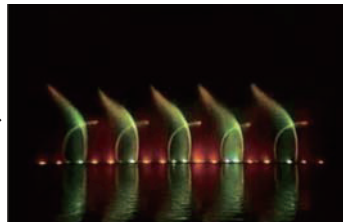

MUSICAL FOUNTAIN

音楽噴水

壮大な演奏と息をのむような動きの水と光の花火ショー!!

水と光の花火ショーは、水のジャンプ、ツイスト、渦巻きや揺らぎを、音楽に合わせて人間のダンサー以上に表現し観客を楽しませます。

また、レーザーを使用した見事なライティングで視覚的にインパクトの高い効果を提供します。

ショー、ショッピングモール、劇場、スタジアム、公園や湖など、屋内外を問わずロケーションに合わせたサイズを御提案させていただきます。

音楽噴水サイズ

屋内:9~20m

屋外:16.75、26.8、33.5、40、50.25、67、83.75、100.5m

Shows

WATER WORKS

ウォーターワークス

噴水ショーやインタラクティブな水遊び!

様々なオブジェや思いもかけないところから吹き出すシャワーは、夏の子供たちの水遊び場を盛り上げ、楽しませることができます。