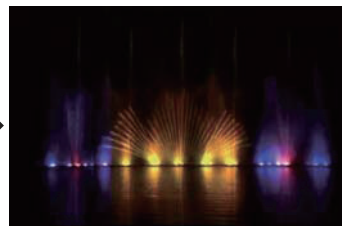

MUSICAL FOUNTAIN

音楽噴水

壮大な演奏と息をのむような動きの水と光の花火ショー!!

水と光の花火ショーは、水のジャンプ、ツイスト、渦巻きや揺らぎを、音楽に合わせて人間のダンサー以上に表現し観客を楽しませます。

また、レーザーを使用した見事なライティングで視覚的にインパクトの高い効果を提供します。

ショー、ショッピングモール、劇場、スタジアム、公園や湖など、屋内外を問わずロケーションに合わせたサイズを御提案させていただきます。

音楽噴水サイズ

屋内:9~20m

屋外:16.75、26.8、33.5、40、50.25、67、83.75、100.5m

Shows

WATER WORKS

ウォーターワークス

噴水ショーやインタラクティブな水遊び!

様々なオブジェや思いもかけないところから吹き出すシャワーは、夏の子供たちの水遊び場を盛り上げ、楽しませることができます。