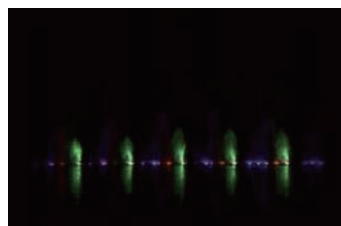

MUSICAL FOUNTAIN

音楽噴水

壮大な演奏と息をのむような動きの水と光の花火ショー!!

水と光の花火ショーは、水のジャンプ、ツイスト、渦巻きや揺らぎを、音楽に合わせて人間のダンサー以上に表現し観客を楽しませます。

また、レーザーを使用した見事なライティングで視覚的にインパクトの高い効果を提供します。

ショー、ショッピングモール、劇場、スタジアム、公園や湖など、屋内外を問わずロケーションに合わせたサイズを御提案させていただきます。

音楽噴水サイズ

屋内:9~20m

屋外:16.75、26.8、33.5、40、50.25、67、83.75、100.5m

Shows

WATER WORKS

ウォーターワークス

噴水ショーやインタラクティブな水遊び!

様々なオブジェや思いもかけないところから吹き出すシャワーは、夏の子供たちの水遊び場を盛り上げ、楽しませることができます。