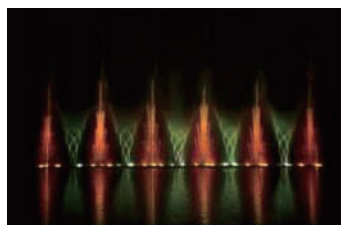

MUSICAL FOUNTAIN

音楽噴水

壮大な演奏と息をのむような動きの水と光の花火ショー!!

水と光の花火ショーは、水のジャンプ、ツイスト、渦巻きや揺らぎを、音楽に合わせて人間のダンサー以上に表現し観客を楽しませます。

また、レーザーを使用した見事なライティングで視覚的にインパクトの高い効果を提供します。

ショー、ショッピングモール、劇場、スタジアム、公園や湖など、屋内外を問わずロケーションに合わせたサイズを御提案させていただきます。

音楽噴水サイズ

屋内:9~20m

屋外:16.75、26.8、33.5、40、50.25、67、83.75、100.5m

Shows

WATER WORKS

ウォーターワークス

噴水ショーやインタラクティブな水遊び!

様々なオブジェや思いもかけないところから吹き出すシャワーは、夏の子供たちの水遊び場を盛り上げ、楽しませることができます。