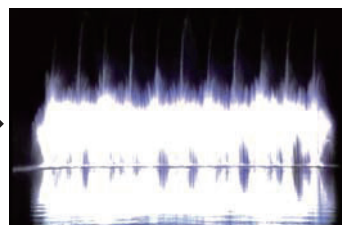

MUSICAL FOUNTAIN

音楽噴水

壮大な演奏と息をのむような動きの水と光の花火ショー!!

水と光の花火ショーは、水のジャンプ、ツイスト、渦巻きや揺らぎを、音楽に合わせて人間のダンサー以上に表現し観客を楽しませます。

また、レーザーを使用した見事なライティングで視覚的にインパクトの高い効果を提供します。

ショー、ショッピングモール、劇場、スタジアム、公園や湖など、屋内外を問わずロケーションに合わせたサイズを御提案させていただきます。

音楽噴水サイズ

屋内:9~20m

屋外:16.75、26.8、33.5、40、50.25、67、83.75、100.5m

Shows

WATER WORKS

ウォーターワークス

噴水ショーやインタラクティブな水遊び!

様々なオブジェや思いもかけないところから吹き出すシャワーは、夏の子供たちの水遊び場を盛り上げ、楽しませることができます。