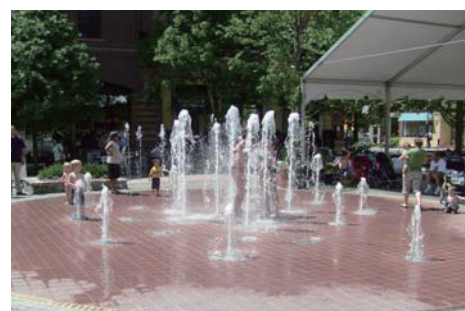

WATER WORKS

ウォーターワークス

噴水ショーやインタラクティブな水遊び!

様々なオブジェや思いもかけないところから吹き出すシャワーは、夏の子供たちの水遊び場を盛り上げ、楽しませることができます。

照明装置を内蔵した特殊なノズルにより、ライトアップされた水がレーザービームのように彩る楽しさはホテルやショッピングモールなどの環境演出にも最適です。