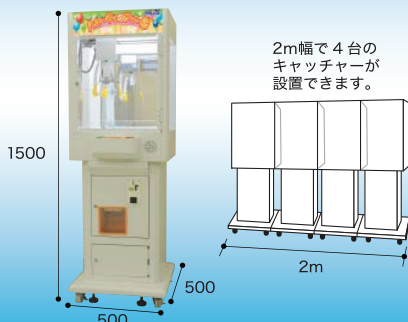

1

シーソーをかたむけ、
ボールをコントロール

ころりんシーソー ダンゴムシ

Smile Catcher

スマイルキャッチャー

省スペースのキャッチャーマシン

50cm角のスペースさえあれば、どこにでもおけます。
並べて、背中合わせで、様々なレイアウトが可能です。
景品に合わせて交換できるアームが3種類付属しています。

スマイルキャッチャー HALOS

アームが
替えられる

どこにでも
設置できる

小型本格

シングル
キャッチャー

■仕様
外形寸法：W500mm
D500mm
H1500mm
重 量：約85kg
消費電力：100W

※仕様及びデザインは、
予告なく変更することがあります。

景品ストックボックス付き

景品の補充がすぐ出来るストックボックス付きです。
バックヤードに景品を取りに行く手間を省けます。

省スペース設計

150cm角の省設置面積なので、どこにでもおけます。
並べて、背中合わせで、様々なレイアウトが可能です。

2m幅で4台の
キャッチャーが
設置できます。

選べるアーム

景品に合わせて交換
出来るアームが3種類
付いています。

Halo Catcher W

ハローキャッチャーW

省スペースのキャッチャーマシン

幅1メートルのスペースに設置でき、1台で2名プレイできます。背中合わせに2台を連結すると、1m角のスペースで4名が同時にプレイできます。景品に合わせて交換できるアームが3種類付属しています。

ハローキャッチャーW

HALOS

アームが替えられる

スリムタイプの キャッチャーマシン

※仕様及びデザインは、予告なく変更することがあります。

■仕様

外形寸法：W1000mm
D520mm
H1300mm